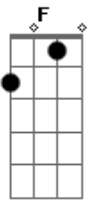

© ukulele-chords.com