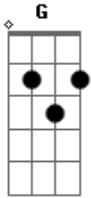

Teodoro e Sampaio - No Meio da Chuva

tom:

Intro: C G D C
G C G D
C D G D

G
Madrugada e a chuva caindo
A cidade dormindo e eu sem você D
Am
Saudade machucando o peito
Dormir de que jeito? D
O que fazer? G D
G
Tempestade varrendo a rua
E a saudade sua chegou pra valer C
Então eu sai correndo chorando G
D G
Sofrendo querendo te ver

C G
Então eu sai correndo chorando
D G C G
Sofrendo querendo te ver
D
No meio da chuva
G
Então vim te ver
C
Estou tão carente
D
Quero um beijo quente
G C G
Pra me aquecer
D
Diga que ainda
G
Sou seu bem querer
C
Preciso de abrigo
D
Faz amor comigo
G C G
Eu amo você

Acordes

© ukulele-chords.com