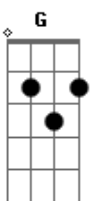

© ukulele-chords.com