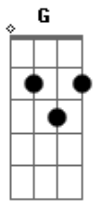

Teodoro e Sampaio - Meu Barraco Caiu

tom:

G

O meu barraco caiu, chame o pedreiro
Meu amor brigou comigo eu vou dormir no puteiro

D

G

D

G

Foi só uma escapadinha
Foi só um pulinho fora
A farra tava tão boa
Que até esqueci da hora

G

D

Foi só um pulinho fora
A farra tava tão boa

G

Que até esqueci da hora

Cheguei em casa de fogo

C

Tonto levado da breca

D

Tinha batom na camisa

G

Tinha batom na cueca

D

G

O meu barraco caiu, chame o pedreiro

D

G

Meu amor brigou comigo eu vou dormir no puteiro

Eu parecia um rei

D

No meio da mulherada

Quando olhei o relógio

G

Já era de madrugada

Todo dinheiro que eu tinha

C

Perdi na mesa de jogo

D

Meu bem me tocou de casa

G

Eu fui pra farra de novo

Acordes

© ukulele-chords.com