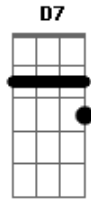

© ukulele-chords.com