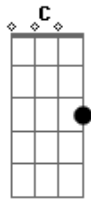

Teodoro e Sampaio - Folia De Amor

tom:

Intro: G C D D7 G
G D G

G
Se você quer me deixar

E tentar sua vida sozinha... eu deixo D
Se você quer procurar outro homem
Pra me esquecer... eu deixo D7 G D G

G G7
Você não vive amarrada em mim C

Não tenho algemas para te prender

Eu tenho apenas muito amor pra dar G

A vida inteira eu vou te amar G7 D C D G

Ninguém no mundo me faz te esquecer

G
Eu só sei que vou sofrer C D

Posso até morrer de amor

G
Mais eu deixo você ir G7 C D G D G
Meu peito chora de dor... amor

A
Não há no mundo quem possa prender D

Não há cadeia para segurar D7 G

Não há feitiço que possa fazer G7 D

Alguém ficar com alguém sem querer C D G

Alguém ficar com alguém sem amar

Acordes

© ukulele-chords.com