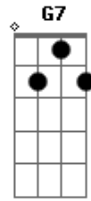

© ukulele-chords.com