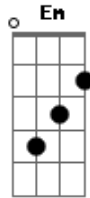

© ukulele-chords.com