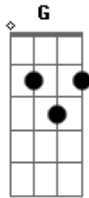

© ukulele-chords.com