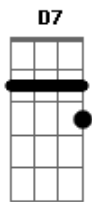

© ukulele-chords.com