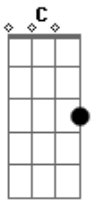

Teodoro e Sampaio - Caminhoneiro Sofrido

Tom: C

^C
Sou caminhoneiro forte que não perde a esperança ^C
^C ^{G7}
Luto pela nossa classe que precisa de mudança ^C
^C ^G ^C
Sigo o meu itinerário fé em Deus e muito cuidado ^C
^C ^{G7} ^C
Com o perigo das estradas do nosso Brasil amado

^{D7} ^{A7} ^G
Hoje eu vou rasgar o pano e falar de peito aberto ^C
^F ^{G7} ^C
Eu não sou contra o pedágio mas não acho o preço certo ^C
^C ^G ^C
Está marginalizando caminhoneiro sofrido ^C
^{C7} ^F ^G ^C
Escapa dos radares e cai nas mãos dos bandidos

^C ^G ^C
Meu destino é Deus quem sabe o meu mundo é infinito ^C
^C ^{G7} ^C
Minha casa é de lata o meu sonho é sempre aflito ^C
^C ^G ^C
Com os olhos sempre abertos atento a qualquer ruído ^C
^C ^{G7} ^C

Vou dormir pensando nela acordo com arma no ouvido ^G
^{D7} ^{A7} ^G
Precisamos de um remédio pra ver se essa doença sara ^C
^F ^G ^C
Se o caminhão não rodar o Brasil inteiro para ^C
^C ^G ^C
Sem ódio sem preconceito cumprindo a minha jornada ^C
^{C7} ^F ^G ^C
O meu aperto de mão a todos irmãos da estrada

^C ^G ^C
Deus está sempre comigo quando a curva é perigosa ^C
^C ^{G7} ^C
Pulso firme no volante atenção e pouca prosa ^C
^C ^G ^C
Quando a saudade castiga meu coração cria asa ^C
^C ^{G7} ^C
Vou rever minha família como é bom voltar pra casa ^C
^{D7} ^{A7} ^G
Todo bom caminhoneiro que eu topar na minha frente ^C
^F ^G ^C
Vou estar cumprimentando sorrindo muito contente ^C
^C ^G ^C
Vamos pedir outra vez do senado ao presidente ^C
^{C7} ^F ^G ^C
Quem tiver poder nas mãos por favor tem dó da gente

Acordes

© ukulele-chords.com