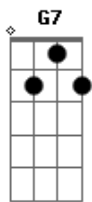

© ukulele-chords.com