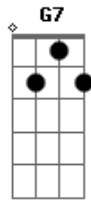

© ukulele-chords.com