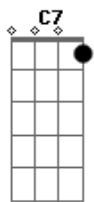

© ukulele-chords.com