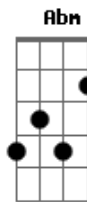

© ukulele-chords.com