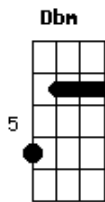

© ukulele-chords.com