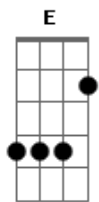

Teodoro e Sampaio - Ana Júlia

Tom: E
Intro: E A B

E Dbm Abm A B E
Quem te ver passar assim por mim não sabe o que é sofrer
Dbm Abm A B
Ter que ver você assim sempre tão linda
E Dbm Abm A B E
Contemplar o sol do teu olhar perder você no ar
Dbm Abm A B Dbm
Na certeza de um amor me achar um nada
Abm A
Pois sem ter teu carinho eu me sinto sozinho
B B7
Eu me afogo em so...li....dão

E A B
Ô ô Anna Julia...a...a...a...a
E A B
Ô ô Anna Julia...a...a...a...a
E Dbm Abm A B E
Nunca acreditei na ilusão de ter você pra mim
Dbm Abm A B
Me atormenta a previsão do nosso destino
E Dbm Abm A B E
Eu passando o dia a te esperar, você sem me notar
Dbm Abm A B Dbm

Quando tudo tiver fim, você vai estar com um cara

Abm A
Um alguém sem carinho será sempre um espinho

B B7
Dentro do meu co...ra...ção

E A B
Ô ô Anna Julia...a...a...a...a

E A B
Ô ô Anna Julia...a...a...a...a

SOLO: (E A B) -> 4 vezes Dbm Abm A B E Dbm Abm A B

Dbm Abm A B E
Sei que você já não quer mais o meu amor

Dbm Abm A B E
Sei que você já não gosta de mim

Dbm Abm A B E
Eu sei que eu não sou quem você sempre sonhou

Dbm Abm A B B7
Mas vou reconquistar o seu amor todo pra mim

E A B
Ô ô Anna Julia...a...a...a...a

E A B
Ô ô Anna Julia...a...a...a...a

E A B
Ô ô Anna Julia...a...a...a...a

E A B E
Ô ô Anna Julia...Julia, Julia...ou ou ou

Acordes

© ukulele-chords.com