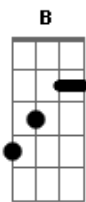

© ukulele-chords.com