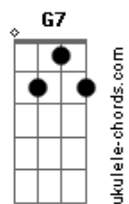

© ukulele-chords.com