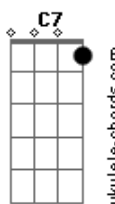

TentaSamba - Quase Um Segundo

tom:

Intro: **Dm7** **C7** **Dm** **C7** **G** **Bb7M**
Dm7 **C7** **C7** **G** **A7**

Dm7 Eu queria ver no escuro do mundo
C7

Onde está tudo o que você quer
Dm7 Pra me transformar no que te agrada
A7

Será que você ainda pensa larala a la
Cm7 **F7**
 Lala lara la la

Acordes

© ukulele-chords.com

© ukulele-chords.com

© ukulele-chords.com

© ukulele-chords.com

© ukulele-chords.com

© ukulele-chords.com