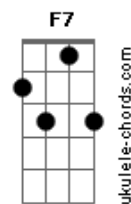

© ukulele-chords.com