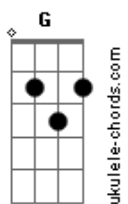

© ukulele-chords.com