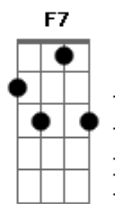

© ukulele-chords.com