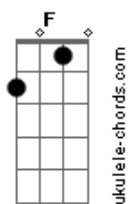

© ukulele-chords.com