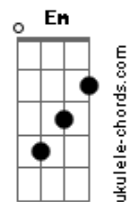

© ukulele-chords.com