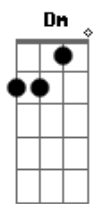

TentaSamba - Quase Um Segundo

tom:

Intro: Dm7 C7 C7 G Bb7M
Dm7 C7 C7 G A7

Dm7 C7 C7 G
Eu queria ver no escuro do mundo
C7
Onde está tudo o que você quer
Dm7 C7 C7 G
Pra me transformar no que te agrada
A7
No que me faça ver
Dm7 G7 Bb7M A7
Quais são as cores e as coisas pra te prender
F F7 Bb7M
Eu tive um sonho ruim e acordei

A7
Chorando por isso eu te liguei
Bb A7 Dm7 C7 C7
Será que você ainda pensa em mim
Bbadd9 A7 Bm7
Será que você ainda pensa... Em mim
Bb A7 Dm7 C7 C7
Será que você ainda pensa em mim
Bbadd9 A7 Bm7 Cm7 F7 Dm
Será que você ainda pensa larala a la

Cm7 F7
Lala lara la la
Dm7 C7 C7 G
Às vezes te odeio por quase um segundo
C7
Depois te amo mais
Dm7 C7 C7 G
Teus pêlos, teu gosto, teu rosto, tudo
A7
Que não me deixa em paz
Dm7 G7 Bb7M A7
Quais são as cores e as coisas pra te prender
F F7 Bb7M
Eu tive um sonho ruim e acordei
A7
Chorando por isso eu te liguei
Bb A7 Dm7 C7 C7
Será que você ainda pensa em mim
Bbadd9 A7 Bm7
Será que você ainda pensa...em mim
Bb A7 Dm7 C7 C7
Será que você ainda pensa em mim
Bbadd9 A7 Bm7 Cm7 F7 Dm
Será que você ainda pensa larala a la
Cm7 F7
Lala lara la la

Acordes