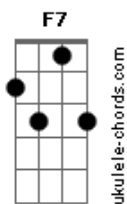

© ukulele-chords.com