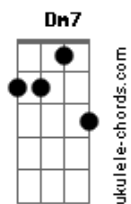

TentaSamba - Quase Um Segundo

tom:

Intro: **Dm7** **C7** **Dm** **C7** **G** **Bb7M**
Dm7 **C7** **C7** **G** **A7**

Dm7 Eu queria ver no escuro do mundo
C7

Onde está tudo o que você quer
Dm7 Pra me transformar no que te agrada
A7

Será que você ainda pensa larala a la
Cm7 **F7**
 Lala lara la la

Acordes

© ukulele-chords.com

© ukulele-chords.com

© ukulele-chords.com

© ukulele-chords.com

© ukulele-chords.com

© ukulele-chords.com