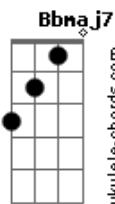

© ukulele-chords.com

© ukulele-chords.com