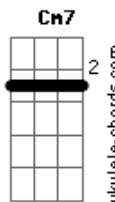

© ukulele-chords.com