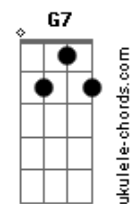

© ukulele-chords.com