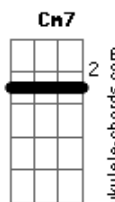

© ukulele-chords.com