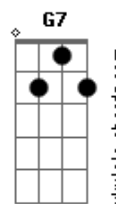

© ukulele-chords.com