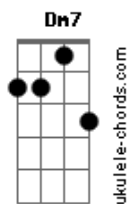

TentaSamba - Quase Um Segundo

tom:

Intro: **Dm7** **C7** **Dm** **C7** **G** **Bb7M**
Dm7 **C7** **C7** **G** **A7**

Dm7 Eu queria ver no escuro do mundo
C7

Onde está tudo o que você quer
Dm7 Pra me transformar no que te agrada
A7

Chorando por isso eu te liguei
Bb Será que você ainda pensa em mim
A7 **Dm7** **C7** **C7**

Bbadd9 Será que você ainda pensa...em mim
A7 **Bm7**
Bb Será que você ainda pensa em mim
A7 **Dm7** **C7** **C7**

Será que você ainda pensa em mim
Bbadd9 Será que você ainda pensa larala a la
A7 **Bm7** **Cm7** **F7** **Dm**

Cm7 **F7**
 Lala lara la la

Acordes

© ukulele-chords.com

© ukulele-chords.com

© ukulele-chords.com