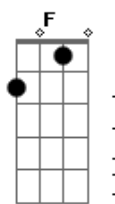

© ukulele-chords.com