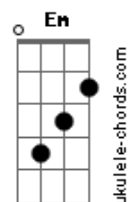

© ukulele-chords.com