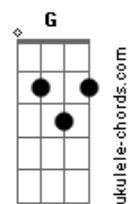

© ukulele-chords.com