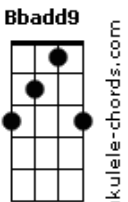

© ukulele-chords.com