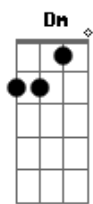

TentaSamba - Quase Um Segundo

tom:

Intro: **Dm7** **C7** **Dm** **C7** **G** **Bb7M**
Dm7 **C7** **C7** **G** **A7**

Dm7 Eu queria ver no escuro do mundo
C7

Onde está tudo o que você quer
Dm7 Pra me transformar no que te agrada
A7

No que me faça ver
Dm7 Quais são as cores e as coisas pra te prender
G7 **Bb7M** **A7**
F Eu tive um sonho ruim e acordei
F7 **Bb7M**

Chorando por isso eu te liguei
Bb Será que você ainda pensa em mim
A7 **Dm7** **C7** **C7**

Bbadd9 Será que você ainda pensa... em mim
A7 **Bm7**
Bb Será que você ainda pensa em mim
A7 **Dm7** **C7** **C7**

Será que você ainda pensa em mim
Bbadd9 Será que você ainda pensa larala a la
A7 **Bm7** **Cm7** **F7** **Dm**

Cm7 **F7**
Lala lara la la
Dm7 Às vezes te odeio por quase um segundo
C7

Depois te amo mais
Dm7 Teus pêlos, teu gosto, teu rosto, tudo
C7 **C7** **G**

Que não me deixa em paz
Dm7 Quais são as cores e as coisas pra te prender
G7 **Bb7M** **A7**
F Eu tive um sonho ruim e acordei
F7 **Bb7M**

Chorando por isso eu te liguei
Bb Será que você ainda pensa em mim
A7 **Dm7** **C7** **C7**

Bbadd9 Será que você ainda pensa...em mim
A7 **Bm7**
Bb Será que você ainda pensa em mim
A7 **Dm7** **C7** **C7**

Será que você ainda pensa em mim
Bbadd9 Será que você ainda pensa larala a la
A7 **Bm7** **Cm7** **F7** **Dm**

Cm7 **F7**
Lala lara la la

Acordes