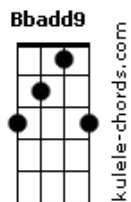

© ukulele-chords.com