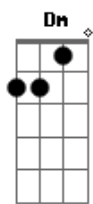

TentaSamba - Quase Um Segundo

tom:

Intro: **Dm7** **C7** **Dm** **C7** **G** **Bb7M**
Dm7 **C7** **C7** **G** **A7**

Dm7 Eu queria ver no escuro do mundo
C7

Onde está tudo o que você quer
Dm7 Pra me transformar no que te agrada
A7

No que me faça ver
Dm7 Quais são as cores e as coisas pra te prender
F Eu tive um sonho ruim e acordei
A7

Chorando por isso eu te liguei
Bb Será que você ainda pensa em mim
Bbadd9

Será que você ainda pensa... em mim
Bb Será que você ainda pensa em mim
Bbadd9

Será que você ainda pensa larala a la
Bbadd9 **A7** **Bm7** **Cm7** **F7** **Dm**

Cm7 **F7**
Lala lara la la
Dm7 Às vezes te odeio por quase um segundo
C7

Depois te amo mais
Dm7 Teus pêlos, teu gosto, teu rosto, tudo
G

Que não me deixa em paz
Dm7 Quais são as cores e as coisas pra te prender
F Eu tive um sonho ruim e acordei
A7

Chorando por isso eu te liguei
Bb Será que você ainda pensa em mim
Bbadd9

Será que você ainda pensa...em mim
Bb Será que você ainda pensa em mim
Bbadd9

Será que você ainda pensa larala a la
Cm7 **F7**
Lala lara la la

Acordes