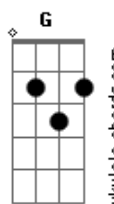

© ukulele-chords.com