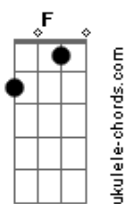

© ukulele-chords.com