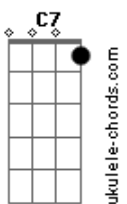

© ukulele-chords.com