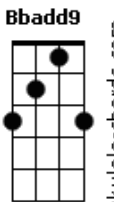

© ukulele-chords.com