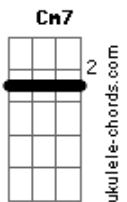

© ukulele-chords.com