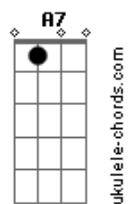

TentaSamba - Quase Um Segundo

tom:

Intro: **Dm7** **C7** **Dm** **C7** **G** **Bb7M**
Dm7 **C7** **C7** **G** **A7**

Dm7 Eu queria ver no escuro do mundo
C7

Onde está tudo o que você quer
Dm7 Pra me transformar no que te agrada
A7

Será que você ainda pensa larala a la
Cm7 **F7**
 Lala lara la la

Acordes

© ukulele-chords.com

© ukulele-chords.com

© ukulele-chords.com

© ukulele-chords.com

© ukulele-chords.com

© ukulele-chords.com