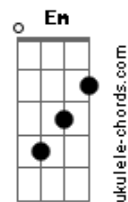

© ukulele-chords.com