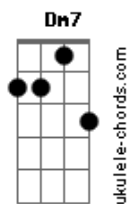

© ukulele-chords.com