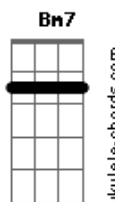

© ukulele-chords.com

© ukulele-chords.com