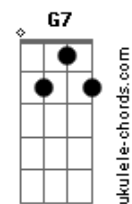

TentaSamba - Quase Um Segundo

tom:

Intro: **Dm7** **C7** **Dm** **C7** **G** **Bb7M**
Dm7 **C7** **C7** **G** **A7**

Dm7 Eu queria ver no escuro do mundo
C7

Onde está tudo o que você quer
Dm7 Pra me transformar no que te agrada
A7

Será que você ainda pensa larala a la
Cm7 **F7**
 Lala lara la la

Acordes

© ukulele-chords.com

© ukulele-chords.com

© ukulele-chords.com

© ukulele-chords.com

© ukulele-chords.com

© ukulele-chords.com