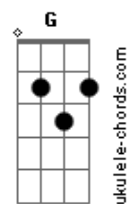

TentaSamba - Quase Um Segundo

tom:

Intro: **Dm7** **C7** **Dm** **C7** **G** **Bb7M**
Dm7 **C7** **C7** **G** **A7**

Dm7 Eu queria ver no escuro do mundo
C7

Onde está tudo o que você quer
Dm7 Pra me transformar no que te agrada
A7

Será que você ainda pensa larala a la
Cm7 **F7**
 Lala lara la la

Acordes

© ukulele-chords.com

© ukulele-chords.com

© ukulele-chords.com

© ukulele-chords.com

© ukulele-chords.com

© ukulele-chords.com