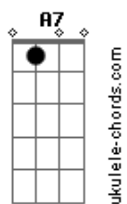

© ukulele-chords.com