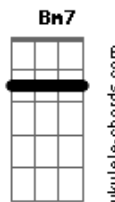

© ukulele-chords.com

© ukulele-chords.com