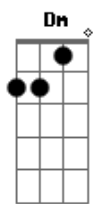

TentaSamba - Quase Um Segundo

tom:

Intro: **Dm7** **C7** **Dm** **C7** **G** **Bb7M**
Dm7 **C7** **C7** **G** **A7**

Dm7 **C7** **C7** **G**
Eu queria ver no escuro do mundo
C7
Onde está tudo o que você quer
Dm7 **C7** **C7** **G**
Pra me transformar no que te agrada
A7
No que me faça ver
Dm7 **G7** **Bb7M** **A7**
Quais são as cores e as coisas pra te prender
F **F7** **Bb7M**
Eu tive um sonho ruim e acordei

A7
Chorando por isso eu te liguei
Bb **A7** **Dm7** **C7** **C7**
Será que você ainda pensa em mim
Bbadd9 **A7** **Bm7**
Será que você ainda pensa... em mim
Bb **A7** **Dm7** **C7** **C7**
Será que você ainda pensa em mim
Bbadd9 **A7** **Bm7** **Cm7** **F7** **Dm**
Será que você ainda pensa larala a la

Cm7 **F7**
Lala lara la la
Dm7 **C7** **C7** **G**
Às vezes te odeio por quase um segundo
C7
Depois te amo mais
Dm7 **C7** **C7** **G**
Teus pêlos, teu gosto, teu rosto, tudo
A7
Que não me deixa em paz
Dm7 **G7** **Bb7M** **A7**
Quais são as cores e as coisas pra te prender
F **F7** **Bb7M**
Eu tive um sonho ruim e acordei
A7
Chorando por isso eu te liguei
Bb **A7** **Dm7** **C7** **C7**
Será que você ainda pensa em mim
Bbadd9 **A7** **Bm7**
Será que você ainda pensa...em mim
Bb **A7** **Dm7** **C7** **C7**
Será que você ainda pensa em mim
Bbadd9 **A7** **Bm7** **Cm7** **F7** **Dm**
Será que você ainda pensa larala a la
Cm7 **F7**
Lala lara la la

Acordes