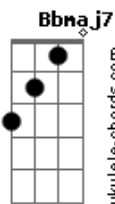

TentaSamba - Quase Um Segundo

tom:

Intro: **Dm7** **C7** **Dm** **C7** **G** **Bb7M**
Dm7 **C7** **C7** **G** **A7**

Dm7 Eu queria ver no escuro do mundo
C7

Onde está tudo o que você quer
Dm7 Pra me transformar no que te agrada
A7

Cm7 **F7**
 Lala lara la la
Dm7 Às vezes te odeio por quase um segundo
C7

Depois te amo mais
Dm7 Teus pêlos, teu gosto, teu rosto, tudo
C7 **C7** **G**

Que não me deixa em paz
Dm7 Quais são as cores e as coisas pra te prender
G7 **Bb7M** **A7**
F Eu tive um sonho ruim e acordei
F7 **Bb7M**

Chorando por isso eu te liguei
Bb Será que você ainda pensa em mim
A7 **Dm7** **C7** **C7**

Bbadd9 Será que você ainda pensa...em mim
A7 **Bm7**
Bb Será que você ainda pensa em mim
A7 **Dm7** **C7** **C7**

Será que você ainda pensa em mim
Bbadd9 Será que você ainda pensa larala a la
A7 **Bm7** **Cm7** **F7** **Dm**

Cm7 **F7**
 Lala lara la la

Acordes

© ukulele-chords.com

© ukulele-chords.com

© ukulele-chords.com