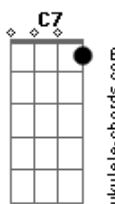

© ukulele-chords.com