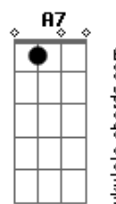

© ukulele-chords.com