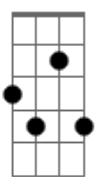

© ukulele-chords.com

Gb7