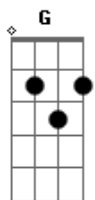

Gbm7 G7 Gbm7
Já não consigo negar, reflete no meu olhar

Em7 Gbm7 G7 A7 D7
0 amor verdadeiro que eu tenho pra te dar

Gbm7 G7 Gb7 Gb7 Bm
Confesso fiz de tudo pra achar uma nova paixão mas não deu

Gbm7 G7 Gb7 Gb7 Bm
No fundo é um absurdo, apagar o destino que Deus escreveu

Está traçado pra mim, como uma história sem fim

Em7 Gbm7 G7 A7 D7 D7

E por mais que eu tente não consigo te esquecer, te esquecer

G7 A Gbm7 (Am7 G#7-)
Então porque não pára com esse jogo?

G7 Gb7 Bm E7
Se estamos separados um do outro

Am7 D7 G7 Bb7 A7 D7
É tão ruim tanto pra você quanto pra mim.

Refrão:

Am7 D7 G7 A Gbm7

Pára de pirraça, vem ficar comigo

Bm Em7 A7 D7

Eu não vejo graça, em ser só seu amigo

Am7 D7 G#m7- Gm Gbm7 Bm

Esse lance já passou, ta na hora de crescer

Em Gbm7 G7 A7 D7

Se toca e nota que quero você. (Bis)

Acordes

© ukulele-chords.com

© ukulele-chords.com

© ukulele-chords.com

© ukulele-chords.com

© ukulele-chords.com