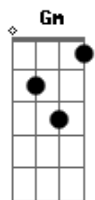

Gbm7 G7 Gbm7
Já não consigo negar, reflete no meu olhar

Em7 Gbm7 G7 A7 D7
0 amor verdadeiro que eu tenho pra te dar

Gbm7 G7 Gb7 Gb7 Bm
Confesso fiz de tudo pra achar uma nova paixão mas não deu

Gbm7 G7 Gb7 Gb7 Bm
No fundo é um absurdo, apagar o destino que Deus escreveu

Está traçado pra mim, como uma história sem fim

Em7 Gbm7 G7 A7 D7 D7

E por mais que eu tente não consigo te esquecer, te esquecer

G7 A Gbm7 (Am7 G#7-)
Então porque não pára com esse jogo?

G7 Gb7 Bm E7
Se estamos separados um do outro

Am7 D7 G7 Bb7 A7 D7
É tão ruim tanto pra você quanto pra mim.

Refrão:

Am7 D7 G7 A Gbm7

Pára de pirraça, vem ficar comigo

Bm Em7 A7 D7

Eu não vejo graça, em ser só seu amigo

Am7 D7 G#m7- Gm Gbm7 Bm

Esse lance já passou, ta na hora de crescer

Em Gbm7 G7 A7 D7

Se toca e nota que quero você. (Bis)

Acordes

© ukulele-chords.com

© ukulele-chords.com

© ukulele-chords.com

© ukulele-chords.com

© ukulele-chords.com