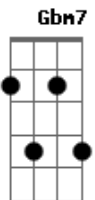

© ukulele-chords.com