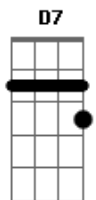

© ukulele-chords.com