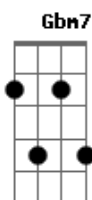

© ukulele-chords.com