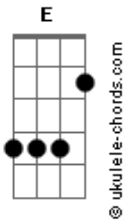

# Tenacious D - The Metal

Tom: **G**

Solo Inicial:

PM .. ..

PM ..

PM ..

Bridge

## Acordes

{INTRO/VERSE RIFF} x5  
 Cara aqui complica tua vida mas tenta fazer

Breakdown/Outro

(let ring)

PM .

|3| |3|      |3| |3|      |3| |3|

PM ... ..      ... ..      ... ..