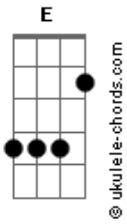

Tenacious D - The Metal

Tom: **G**

Solo Inicial:

PM

PM ..

PM ..

Bridge

Acordes

{INTRO/VERSE RIFF} x5
 Cara aqui complica tua vida mas tenta fazer

Breakdown/Outro

(let ring)

PM .
 |3| |3| |3| |3| |3| |3|
 PM