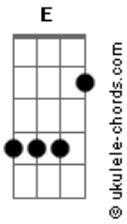

Tenacious D - The Metal

Tom: **G**

Solo Inicial:

PM

PM ..

PM ..

Bridge

Acordes

{INTRO/VERSE RIFF} x5

Cara aqui complica tua vida mas tenta fazer

Breakdown/Outro

(let ring)

PM .

|3| |3| |3| |3| |3| |3|

PM