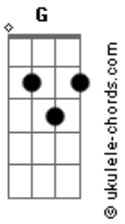

Tenacious D - The Metal

Tom: **G**

Solo Inicial:

PM

PM ..

PM ..

Bridge

Acordes

{INTRO/VERSE RIFF} x5

Cara aqui complica tua vida mas tenta fazer

Breakdown/Outro

(let ring)

PM .

|3| |3| |3| |3| |3| |3|

PM