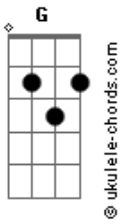

Tenacious D - The Metal

Tom: **G**

Solo Inicial:

PM

PM ..

PM ..

Bridge

Acordes

{INTRO/VERSE RIFF} x5
 Cara aqui complica tua vida mas tenta fazer

Breakdown/Outro

(let ring)

PM .
 |3| |3| |3| |3| |3| |3|
 PM