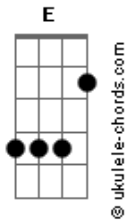

Tenacious D - Master Exploder

Tom: **E**

Em

Em G D A Bb B

Verso e Refrão :

Solo 2: (Gtr 1):

(Guitarra 2):

E G D A Bb B

Refrão 2 :

Acordes

Repete o Verso

Verso 2

Solo 3 (Guitarra 2) :

(Guitarra 3):

Solo 3-Frases finais(Guitarra3):

(frase 1)