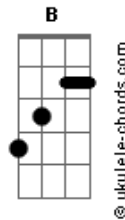

Tenacious D - Master Exploder

Tom: E

Em

Em G D A Bb B

Verso e Refrão :

Solo 2: (Gtr 1):

(Guitarra 2):

E G D A Bb B

Refrão 2 :

Acordes

Repete o Verso

Verso 2

Solo 3 (Guitarra 2) :

(Guitarra 3):

Solo 3-Frases finais(Guitarra3):

(frase 1)