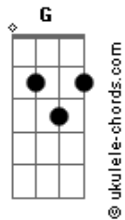

Tenacious D - Master Exploder

Tom: E

Em

Em G D A Bb B

Verso e Refrão :

Solo 2: (Gtr 1):

(Guitarra 2):

E G D A Bb B

Refrão 2 :

Acordes

Repete o Verso

Verso 2

Solo 3 (Guitarra 2) :

(Guitarra 3):

Solo 3-Frases finais(Guitarra3):

(frase 1)