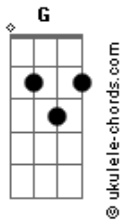

Tenacious D - Master Exploder

Tom: E

Em

E m G D A Bb B

Verso e Refrão :

Solo 2: (Gtr 1):

(Guitarra 2):

E G D A Bb B

Refrão 2 :

Acordes

Repete o Verso

Verso 2

Solo 3 (Guitarra 2) :

(Guitarra 3):

Solo 3-Frases finais(Guitarra3):

(frase 1)