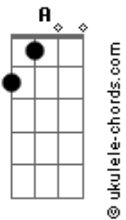

# Tenacious D - Master Exploder

Tom: **E**

**Em**

**Em G D A Bb B**

Verso e Refrão :

Solo 2: (Gtr 1):

(Guitarra 2):

**E G D A Bb B**

## Acordes

Repete o Verso

Verso 2

Solo 3 (Guitarra 2) :

(Guitarra 3):

Solo 3-Frases finais(Guitarra3):

(frase 1)

(frase 2)