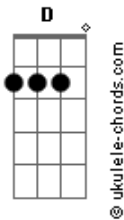

Tenacious D - Master Exploder

Tom: **E**

Em

Em G D A Bb B

Verso e Refrão :

Solo 2: (Gtr 1):

(Guitarra 2):

E G D A Bb B

Refrão 2 :

Acordes

Repete o Verso

Verso 2

Solo 3 (Guitarra 2) :

(Guitarra 3):

Solo 3-Frases finais(Guitarra3):

(frase 1)