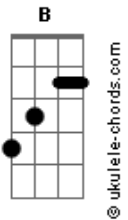

# Tenacious D - Master Exploder

Tom: **E**

**Em**

**Em G D A Bb B**

Verso e Refrão :

Solo 2: (Gtr 1):

(Guitarra 2):

**E G D A Bb B**

## Acordes

Repete o Verso

Verso 2

Solo 3 (Guitarra 2) :

(Guitarra 3):

Solo 3-Frases finais(Guitarra3):

(frase 1)

(frase 2)