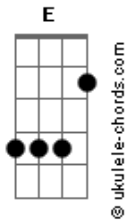

Tenacious D - Master Exploder

Tom: E

Em

E m G D A Bb B

Verso e Refrão :

Solo 2: (Gtr 1):

(Guitarra 2):

E G D A Bb B

Refrão 2 :

Acordes

Repete o Verso

Verso 2

Solo 3 (Guitarra 2) :

(Guitarra 3):

Solo 3-Frases finais(Guitarra3):

(frase 1)