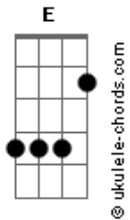

# Tenacious D - Master Exploder

Tom: **E**

**Em**

**Em G D A Bb B**

Verso e Refrão :

Solo 2: (Gtr 1):

(Guitarra 2):

**E G D A Bb B**

## Acordes

Repete o Verso

Verso 2

Solo 3 (Guitarra 2) :

(Guitarra 3):

Solo 3-Frases finais(Guitarra3):

(frase 1)

(frase 2)