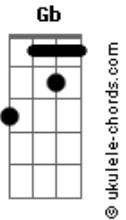

# Tenacious D - Master Exploder

Tom: **E**

**Em**

**Em G D A Bb B**

Verso e Refrão :

Solo 2: (Gtr 1):

(Guitarra 2):

**E G D A Bb B**

## Acordes

Repete o Verso

Verso 2

Solo 3 (Guitarra 2) :

(Guitarra 3):

Solo 3-Frases finais(Guitarra3):

(frase 1)

(frase 2)