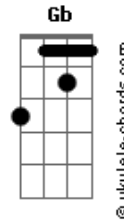

Tenacious D - Master Exploder

Tom: **E**

Em

Em G D A Bb B

Verso e Refrão :

Solo 2: (Gtr 1):

(Guitarra 2):

E G D A Bb B

Refrão 2 :

Acordes

Repete o Verso

Verso 2

Solo 3 (Guitarra 2) :

(Guitarra 3):

Solo 3-Frases finais(Guitarra3):

(frase 1)