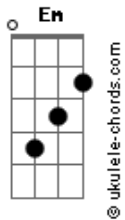

Tenacious D - Master Exploder

Tom: **E**

Em

Em G D A Bb B

Verso e Refrão :

Solo 2: (Gtr 1):

(Guitarra 2):

E G D A Bb B

Refrão 2 :

Acordes

Repete o Verso

Verso 2

Solo 3 (Guitarra 2) :

(Guitarra 3):

Solo 3-Frases finais(Guitarra3):

(frase 1)