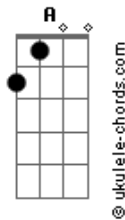

Tenacious D - Master Exploder

Tom: E

Em

Em G D A Bb B

Verso e Refrão :

Solo 2: (Gtr 1):

(Guitarra 2):

E G D A Bb B

Refrão 2 :

Acordes

Repete o Verso

Verso 2

Solo 3 (Guitarra 2) :

(Guitarra 3):

Solo 3-Frases finais(Guitarra3):

(frase 1)