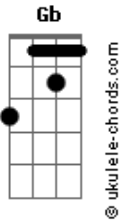

Tenacious D - Master Exploder

Tom: E

Em

E m G D A Bb B

Verso e Refrão :

Solo 2: (Gtr 1):

(Guitarra 2):

E G D A Bb B

Refrão 2 :

Acordes

Repete o Verso

Verso 2

Solo 3 (Guitarra 2) :

(Guitarra 3):

Solo 3-Frases finais(Guitarra3):

(frase 1)