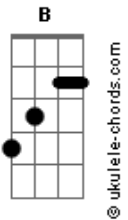

Tenacious D - Master Exploder

Tom: E

Em

E m G D A Bb B

Verso e Refrão :

Solo 2: (Gtr 1):

(Guitarra 2):

E G D A Bb B

Refrão 2 :

Acordes

Repete o Verso

Verso 2

Solo 3 (Guitarra 2) :

(Guitarra 3):

Solo 3-Frases finais(Guitarra3):

(frase 1)