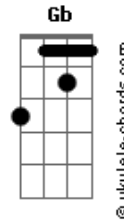

Tenacious D - Master Exploder

Tom: E

Em

Em G D A Bb B

Verso e Refrão :

Solo 2: (Gtr 1):

(Guitarra 2):

E G D A Bb B

Refrão 2 :

Acordes

Repete o Verso

Verso 2

Solo 3 (Guitarra 2) :

(Guitarra 3):

Solo 3-Frases finais(Guitarra3):

(frase 1)