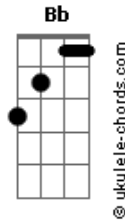

Tenacious D - Master Exploder

Tom: E

Em

Em G D A Bb B

Verso e Refrão :

Solo 2: (Gtr 1):

(Guitarra 2):

E G D A Bb B

Refrão 2 :

Acordes

Repete o Verso

Verso 2

Solo 3 (Guitarra 2) :

(Guitarra 3):

Solo 3-Frases finais(Guitarra3):

(frase 1)