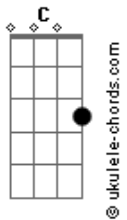

Tenacious D - Master Exploder

Tom: E

Em

E m G D A Bb B

Verso e Refrão :

Solo 2: (Gtr 1):

(Guitarra 2):

E G D A Bb B

Refrão 2 :

Acordes

Repete o Verso

Verso 2

Solo 3 (Guitarra 2) :

(Guitarra 3):

Solo 3-Frases finais(Guitarra3):

(frase 1)