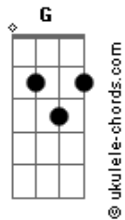

Tenacious D - Master Exploder

Tom: **E**

Em

Em G D A Bb B

Verso e Refrão :

Solo 2: (Gtr 1):

(Guitarra 2):

E G D A Bb B

Refrão 2 :

Acordes

Repete o Verso

Verso 2

Solo 3 (Guitarra 2) :

(Guitarra 3):

Solo 3-Frases finais(Guitarra3):

(frase 1)