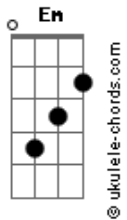

Tenacious D - Master Exploder

Tom: E

Em

E m G D A Bb B

Verso e Refrão :

Solo 2: (Gtr 1):

(Guitarra 2):

E G D A Bb B

Refrão 2 :

Acordes

Repete o Verso

Verso 2

Solo 3 (Guitarra 2) :

(Guitarra 3):

Solo 3-Frases finais(Guitarra3):

(frase 1)