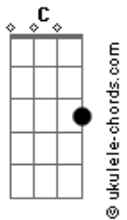

# Tenacious D - Master Exploder

Tom: **E**

**Em**

**Em G D A Bb B**

Verso e Refrão :

Solo 2: (Gtr 1):

(Guitarra 2):

**E G D A Bb B**

## Acordes

Repete o Verso

Verso 2

Solo 3 (Guitarra 2) :

(Guitarra 3):

Solo 3-Frases finais(Guitarra3):

(frase 1)

(frase 2)