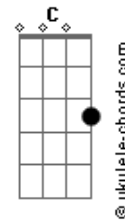

Tenacious D - Master Exploder

Tom: E

Em

Em G D A Bb B

Verso e Refrão :

Solo 2: (Gtr 1):

(Guitarra 2):

E G D A Bb B

Refrão 2 :

Acordes

Repete o Verso

Verso 2

Solo 3 (Guitarra 2) :

(Guitarra 3):

Solo 3-Frases finais(Guitarra3):

(frase 1)