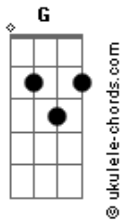

# Tenacious D - Master Exploder

Tom: **E**

**Em**

**Em G D A Bb B**

Verso e Refrão :

Solo 2: (Gtr 1):

(Guitarra 2):

**E G D A Bb B**

## Acordes

Repete o Verso

Verso 2

Solo 3 (Guitarra 2) :

(Guitarra 3):

Solo 3-Frases finais(Guitarra3):

(frase 1)

(frase 2)