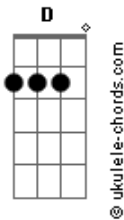

Tenacious D - Master Exploder

Tom: E

Em

Em G D A Bb B

Verso e Refrão :

Solo 2: (Gtr 1):

(Guitarra 2):

E G D A Bb B

Refrão 2 :

Acordes

Repete o Verso

Verso 2

Solo 3 (Guitarra 2) :

(Guitarra 3):

Solo 3-Frases finais(Guitarra3):

(frase 1)