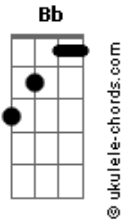

# Tenacious D - Master Exploder

Tom: **E**

**Em**

**Em G D A Bb B**

Verso e Refrão :

Solo 2: (Gtr 1):

(Guitarra 2):

**E G D A Bb B**

## Acordes

Repete o Verso

Verso 2

Solo 3 (Guitarra 2) :

(Guitarra 3):

Solo 3-Frases finais(Guitarra3):

(frase 1)

(frase 2)