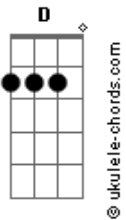

Tenacious D - Master Exploder

Tom: E

Em

E m G D A Bb B

Verso e Refrão :

Solo 2: (Gtr 1):

(Guitarra 2):

E G D A Bb B

Refrão 2 :

Acordes

Repete o Verso

Verso 2

Solo 3 (Guitarra 2) :

(Guitarra 3):

Solo 3-Frases finais(Guitarra3):

(frase 1)