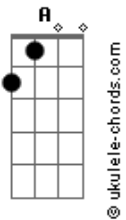

Tenacious D - Master Exploder

Tom: E

Em

E m G D A Bb B

Verso e Refrão :

Solo 2: (Gtr 1):

(Guitarra 2):

E G D A Bb B

Refrão 2 :

Acordes

Repete o Verso

Verso 2

Solo 3 (Guitarra 2) :

(Guitarra 3):

Solo 3-Frases finais(Guitarra3):

(frase 1)