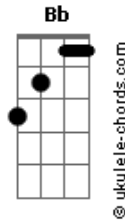

Tenacious D - Master Exploder

Tom: **E**

Em

Em G D A Bb B

Verso e Refrão :

Solo 2: (Gtr 1):

(Guitarra 2):

E G D A Bb B

Refrão 2 :

Acordes

Repete o Verso

Verso 2

Solo 3 (Guitarra 2) :

(Guitarra 3):

Solo 3-Frases finais(Guitarra3):

(frase 1)