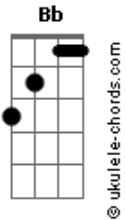

Tenacious D - Master Exploder

Tom: E

Em

E m G D A Bb B

Verso e Refrão :

Solo 2: (Gtr 1):

(Guitarra 2):

E G D A Bb B

Refrão 2 :

Acordes

Repete o Verso

Verso 2

Solo 3 (Guitarra 2) :

(Guitarra 3):

Solo 3-Frases finais(Guitarra3):

(frase 1)