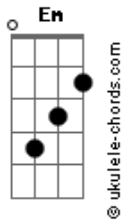

# Tenacious D - Master Exploder

Tom: **E**

**Em**

**Em G D A Bb B**

Verso e Refrão :

Solo 2: (Gtr 1):

(Guitarra 2):

**E G D A Bb B**

## Acordes

Repete o Verso

Verso 2

Solo 3 (Guitarra 2) :

(Guitarra 3):

Solo 3-Frases finais(Guitarra3):

(frase 1)

(frase 2)