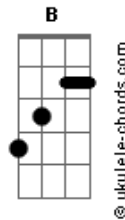

Tenacious D - Master Exploder

Tom: **E**

Em

Em G D A Bb B

Verso e Refrão :

Solo 2: (Gtr 1):

(Guitarra 2):

E G D A Bb B

Refrão 2 :

Acordes

Repete o Verso

Verso 2

Solo 3 (Guitarra 2) :

(Guitarra 3):

Solo 3-Frases finais(Guitarra3):

(frase 1)