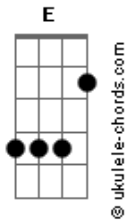

Tenacious D - Master Exploder

Tom: E

Em

Em G D A Bb B

Verso e Refrão :

Solo 2: (Gtr 1):

(Guitarra 2):

E G D A Bb B

Refrão 2 :

Acordes

Repete o Verso

Verso 2

Solo 3 (Guitarra 2) :

(Guitarra 3):

Solo 3-Frases finais(Guitarra3):

(frase 1)