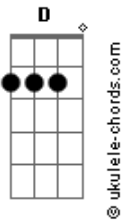

# Tenacious D - Master Exploder

Tom: **E**

**Em**

**Em G D A Bb B**

Verso e Refrão :

Solo 2: (Gtr 1):

(Guitarra 2):

**E G D A Bb B**

## Acordes

Repete o Verso

Verso 2

Solo 3 (Guitarra 2) :

(Guitarra 3):

Solo 3-Frases finais(Guitarra3):

(frase 1)

(frase 2)