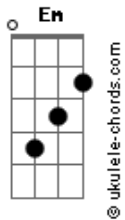

Tenacious D - Master Exploder

Tom: E

Em

Em G D A Bb B

Verso e Refrão :

Solo 2: (Gtr 1):

(Guitarra 2):

E G D A Bb B

Refrão 2 :

Acordes

Repete o Verso

Verso 2

Solo 3 (Guitarra 2) :

(Guitarra 3):

Solo 3-Frases finais(Guitarra3):

(frase 1)