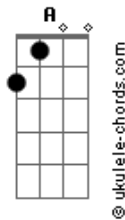

Tenacious D - Master Exploder

Tom: **E**

Em

Em G D A Bb B

Verso e Refrão :

Solo 2: (Gtr 1):

(Guitarra 2):

E G D A Bb B

Refrão 2 :

Acordes

Repete o Verso

Verso 2

Solo 3 (Guitarra 2) :

(Guitarra 3):

Solo 3-Frases finais(Guitarra3):

(frase 1)