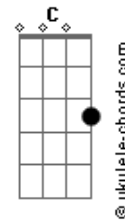

Tenacious D - Master Exploder

Tom: **E**

Em

Em G D A Bb B

Verso e Refrão :

Solo 2: (Gtr 1):

(Guitarra 2):

E G D A Bb B

Refrão 2 :

Acordes

Repete o Verso

Verso 2

Solo 3 (Guitarra 2) :

(Guitarra 3):

Solo 3-Frases finais(Guitarra3):

(frase 1)