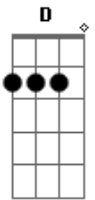

Tenacious D - Break In City Storm The Gate

Tom: D

(intro)

Gtr. 1

```
E |-----|
B |-----|
G |-----|
D |--2---2--0--2--0--2---2-----|
A |--2---2--0--2--0--2---2-----|
E |--0---0---0---0---3 0-----|
  |Gtr.2
E |-----|
B |-----|
G |-----|
D |--2---2--0--2--0--2--5--2-----|
A |--2---2--0--2--0--2--5--2-----|
E |--0---0---0---0---0-----|
```

Verse Gtr.1 (palm muted)

```
E |-----|
B |-----|
G |-----|
D |-----2-2-2-2-2-2-2-2-2-2-2-2-----|
A |-----2-2-2-2-2-2-2-2-2-2-2-2-----|
```

```
-----|
E |-----0-0-0-0-0-0-0-0-0-0-0-0-----|
-----|
  |Gtr.2
E |-----|
B |-----|
G |-----|
D |-----5--7--8--7--5--2-----|
A |-----5--7--8--7--5--2-----|
E |-----|
```

the mission is clear i'm goin over there

Stay back here devise a plan dive into the bushes

Chorus

play twice

Solo Gtr.1

play four times palm muted (twice before vocals, twice during)

two airvents on the roof thats what the guy was....

- | / slide up
- | \ slide down
- | h hammer-on
- | p pull-off
- | ~ vibrato
- | harmonic
- | x Mute note

Acordes

© ukulele-chords.com