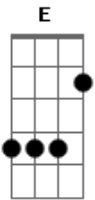

© ukulele-chords.com