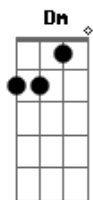

(Am7 D7)

Am7 D7
Ei, você que esta vivendo um contexto casual
Am7 D7
Lembrando das mentiras, que pregou pra ser o tel
Am7 D7
Sorrindo pras pessoas, para sentir que é alguém
Am7 D7
Sem cuidado e sem amor, isso não é o que a vida tem

(Am7 D7)

Am7 D7
Ei, você que se sente na frente do seu tempo
Am7 D7
Contando os segundos que refletem no momento
Am7 D7
Lançando um discurso para manter a intenção
Am7 D7
Na verdade é só mentira, isso não é um sim ou não

(Am7)

Am7 C7 Bb7 Am7
Mas, você tem que mudar isso e muito mais
C7 Bb7 Bm7
Você pode entender o que você faz
Dm C Bm7
Você pode escolher viver em paz
Dm C Am7
Sem pensar no que ficou pra trás

C7 Bb7 Am7
Você tem que mudar isso e muito mais
C7 Bb7 Bm7
Você pode entender o que você faz
Dm C Bm7
Você pode escolher viver em paz
Dm C B7sus4
Sem pensar no que ficou pra trás
(Am7 D7)
Am7 F7M D7
Ei, você que se sente na frente do seu tempo
Am7 F7M D7
Contando os segundos que refletem no momento
Am7 F7M D7
Lançando um discurso para manter a intenção
Am7 F7M E7sus4
Na verdade é só mentira, isso não é um sim ou não
(Am7 E7)

Am7 C7 Bb7 Am7
Mas, você tem que mudar isso e muito mais
C7 Bb7 Bm7
Você pode entender o que você faz
Dm C Bm7
Você pode escolher viver em paz
Dm C Am7
Sem pensar no que ficou pra trás

C7 Bb7 Am7
Você tem que mudar isso e muito mais
C7 Bb7 Bm7
Você pode entender o que você faz
Dm C Bm7
Você pode escolher viver em paz
Dm C Am7
Sem pensar no que ficou pra trás

Acordes