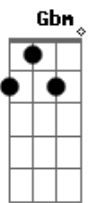

© ukulele-chords.com