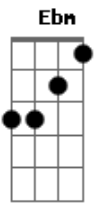

© ukulele-chords.com