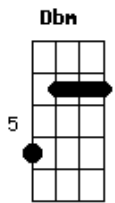

© ukulele-chords.com