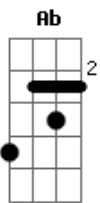

© ukulele-chords.com