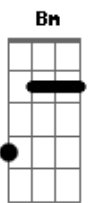

© ukulele-chords.com