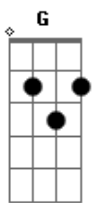

© ukulele-chords.com