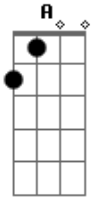

Templo Soul - Deixa Queimar

tom:

Intro: D Gbm A Bm

D Gbm Bm D
Ouvir o meu senhor bater na porta e o meu coração queimou
D Gbm Bm D
Ouvir o meu senhor bater na porta e o meu coração queimou
Gbm Bm
Eu não vou parar gastarei minha vida aos teus pés
Gbm Bm
E eu não vou parar gastarei minha vida aos teus pés
D Gbm
Eu tenho um fogo cerrado em meu peito
Bm

Que não me dar descanso eu não tenho descanso
D Gbm
Eu tenho um fogo cerrado em meu peito
Bm
Que não me dar descanso eu não tenho descanso

D
Deixa queimar, deixa queimar
Gbm
Deixa queimar, deixa queimar
Bm
Deixa queimar, deixa queimar

D Gbm Bm
Larara larara lara, larara larara lara, larara larara lara

Acordes

© ukulele-chords.com