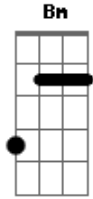

Templo Soul - Deixa Queimar

tom:

Intro: D Gbm A Bm

D Gbm Bm D
 Ouvir o meu senhor bater na porta e o meu coração queimou
 D Gbm Bm D
 Ouvir o meu senhor bater na porta e o meu coração queimou
 Gbm Bm
 Eu não vou parar gastarei minha vida aos teus pés
 Gbm Bm
 E eu não vou parar gastarei minha vida aos teus pés
 D Gbm
 Eu tenho um fogo cerrado em meu peito
 Bm

D Gbm Bm
 Larara larara lara, larara larara lara, larara larara lara

Acordes

© ukulele-chords.com

© ukulele-chords.com

© ukulele-chords.com

© ukulele-chords.com