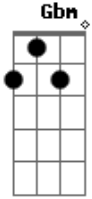

Templo Soul - Deixa Queimar

tom:

Intro: D Gbm A Bm

D Gbm Bm D
 Ouvir o meu senhor bater na porta e o meu coração queimou
 D Gbm Bm D
 Ouvir o meu senhor bater na porta e o meu coração queimou
 Gbm Bm
 Eu não vou parar gastarei minha vida aos teus pés
 Gbm Bm
 E eu não vou parar gastarei minha vida aos teus pés
 D Gbm
 Eu tenho um fogo cerrado em meu peito
 Bm

D Gbm Bm
 Larara larara lara, larara larara lara, larara larara lara

Acordes

© ukulele-chords.com

© ukulele-chords.com

© ukulele-chords.com

© ukulele-chords.com