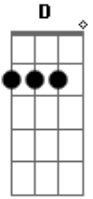

© ukulele-chords.com