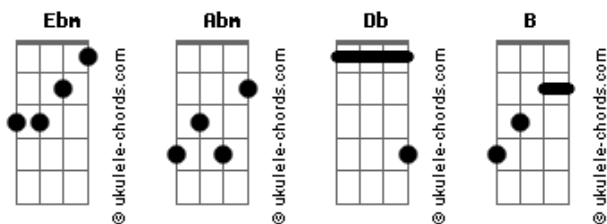

Temple Sour - Así Se Siente

tom:

Intro: Ebm Abm Db Ebm
Ebm Abm Abm B

Ebm Abm Db Ebm
Así se siente, ese ritmo que me decías
Ebm Abm Db Abm B
Así se siente, la melodía que tenías

En tu cabeza y no sabías
Ebm Abm Db Ebm
Así se siente, el sonido que te alivia

Te empila y claro que te vacila
Ebm Abm Db Abm B
Y se siente, la energía del que buena noche

La que se nos viene hoy día

Ebm Abm Db
Salgo a pensar y me digo a mi mismo
Ebm

Hoy va ser un día para recordar que va
Ebm Abm Db
Con lo que haya ocurrido en el pasado
Abm B

Ahora con trago en mano es tiempo de olvidar y así
Ebm Abm Db
Me acompaña la música, fiel amiga
Ebm

No te separes nunca de acá
Ebm Abm Db
Y yo espero paciente mi sonido, y
Abm B
Sé que no es contigo pero va llegar

[Refrão]

Ebm Abm Db Ebm
Y así se siente ese ritmo que me decías
Ebm Abm Db Abm B
Así se siente, la melodía que tenías en

Tu cabeza y no sabías
Ebm Abm Db Ebm
Así se siente, abrirte de mente, de

Acordes

Corazón, ser diferente
Ebm Abm Db Abm B
Y se siente, las buenas vibras de mi gente
Abm B
Siempre presente