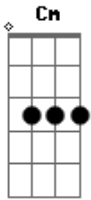

Tempano - Esclavo Y Amo

tom:

Cm

Bajo el sello de la blanca tela
Ab Bb Cm
Vírgenes y sabios se desvelan
Cm G7 Cm
Tú entregada a voluntario exilio
Ab Bb Cm
Yo agotado por tanto servicio
Cm G7 Cm
Cosas que aprendiste de pequeña
Ab Bb Cm
Yo no las veía en la escuela
Cm G7 Cm
Ignorante entero de tu acto
Ab Bb Cm
Tú eres el amo y yo el esclavo
Ab Bb Cm Eb
Amo y esclavo
Ab Gm Fm Eb Bb
¿Dónde empieza el siervo y termina el patrón?
Ab Bb Cm Eb
Amo y esclavo
Ab Gm Fm Eb Bb
¡Nunca sabrás cuando termine mi amor!
G7 Cm
Cuando termine mi amor
Cm G7 Cm
Donde mi cabeza se recuesta
Ab Bb Cm
No es un hombro de mujer dispuesta

Cm G7 Cm
Es mas bien un acto confirmado
Ab Bb Cm
Donde eres el amo y yo el esclavo
Ab Bb Cm Eb
Amo y esclavo
Ab Gm Fm Eb Bb
¿Dónde empieza el siervo y termina el patrón?
Ab Bb Cm Eb
Amo y esclavo
Ab Gm Fm Eb Bb
¡Nunca sabrás cuando termine mi amor!
G7 Cm
Cuando termine mi amor
Cm G7 Cm
Pero siempre ocurre la respuesta
Ab Bb Cm
Para tantos años de indolencia
Cm G7 Cm
¡Cuando el maestro es superado
Ab Bb Cm Bb
Es que soy el amo y tú mi esclavo
Ab Bb Cm
Amo
Ab Bb Cm Eb
Amo y esclavo
Ab Gm Fm Eb Bb
¿Dónde empieza el siervo y termina el patrón?
Ab Bb Cm Eb
Amo y esclavo
Ab Gm Fm Eb Bb
¡Nunca sabrás cuando termine mi amor!
G7 Cm
Cuando termine mi amor

Acordes

© ukulele-chords.com