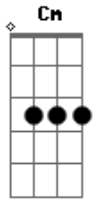

Tempano - Esclavo Y Amo

tom:

Cm

Bajo el sello de la blanca tela
Ab Bb Cm
Vírgenes y sabios se desvelan
Cm G7 Cm
Tú entregada a voluntario exilio
Ab Bb Cm
Yo agotado por tanto servicio
Cm G7 Cm
Cosas que aprendiste de pequeña
Ab Bb Cm
Yo no las veía en la escuela
Cm G7 Cm
Ignorante entero de tu acto
Ab Bb Cm
Tú eres el amo y yo el esclavo
Ab Bb Cm Eb
Amo y esclavo
Ab Gm Fm Eb Bb
¿Dónde empieza el siervo y termina el patrón?
Ab Bb Cm Eb
Amo y esclavo
Ab Gm Fm Eb Bb
¡Nunca sabrás cuando termine mi amor!
Cm G7 Cm
Cuando termine mi amor
Cm G7 Cm
Donde mi cabeza se recuesta
Ab Bb Cm
No es un hombro de mujer dispuesta

Cm G7 Cm
Es mas bien un acto confirmado
Ab Bb Cm
Donde eres el amo y yo el esclavo
Ab Bb Cm Eb
Amo y esclavo
Ab Gm Fm Eb Bb
¿Dónde empieza el siervo y termina el patrón?
Ab Bb Cm Eb
Amo y esclavo
Ab Gm Fm Eb Bb
¡Nunca sabrás cuando termine mi amor!
Cm G7 Cm
Cuando termine mi amor
Cm G7 Cm
Pero siempre ocurre la respuesta
Ab Bb Cm
Para tantos años de indolencia
Cm G7 Cm
¡Cuando el maestro es superado
Ab Bb Cm Bb
Es que soy el amo y tú mi esclavo
Ab Bb Cm
Amo
Ab Bb Cm Eb
Amo y esclavo
Ab Gm Fm Eb Bb
¿Dónde empieza el siervo y termina el patrón?
Ab Bb Cm Eb
Amo y esclavo
Ab Gm Fm Eb Bb
¡Nunca sabrás cuando termine mi amor!
Cm G7 Cm
Cuando termine mi amor

Acordes

© ukulele-chords.com