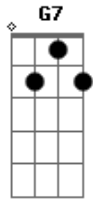

© ukulele-chords.com