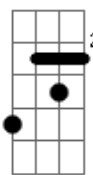

Tempo - Amo Y Esclavo

tom:
 Cm
 Cm G7 Cm
 Bajo el sello de la blanca tela
 Ab Bb Cm
 Vírgenes y sabios se desvelan
 Cm G7 Cm
 Tú entregada a voluntario exilio
 Ab Bb Cm
 Yo agotado por tanto servicio
 Cm G7 Cm
 Cosas que aprendiste de pequeña
 Ab Bb Cm
 Yo no las veía en la escuela
 Cm G7 Cm
 Ignorante entero de tu acto
 Ab Bb Cm G
 Tú eres el amo y yo el esclavo
 Ab Bb Cm Eb
 Amo y esclavo
 Ab Gm Fm Eb Bb
 ¿Dónde empieza el siervo y termina el patrón?
 Ab Bb Cm Eb
 Amo y esclavo
 Ab Gm Fm Eb Bb
 ¡Nunca sabrás cuando termine mi amor!
 G7 Cm
 Cuando termine mi amor
 Cm G7 Cm
 Donde mi cabeza se recuesta
 Ab Bb Cm
 No es un hombro de mujer dispuesta
 Cm G7 Cm

Es mas bien un acto confirmado
 Ab Bb Cm G
 Donde eres el amo y yo el esclavo
 Ab Bb Cm Eb
 Amo y esclavo
 Ab Gm Fm Eb Bb
 ¿Dónde empieza el siervo y termina el patrón?
 Ab Bb Cm Eb
 Amo y esclavo
 Ab Gm Fm Eb Bb
 ¡Nunca sabrás cuando termine mi amor!
 G7 Cm
 Cuando termine mi amor
 Cm G7 Cm
 Pero siempre ocurre la respuesta
 Ab Bb Cm
 Para tantos años de indolencia
 Cm G7 Cm
 ¡Cuando el maestro es superado
 Ab Bb Cm Eb Bb
 Es que soy el amo y tú mi esclavo
 Ab Bb Cm G
 Amo
 Ab Bb Cm Eb
 Amo y esclavo
 Ab Gm Fm Eb Bb
 ¿Dónde empieza el siervo y termina el patrón?
 Ab Bb Cm Eb
 Amo y esclavo
 Ab Gm Fm Eb Bb
 ¡Nunca sabrás cuando termine mi amor!
 G7 Cm
 Cuando termine mi amor

Acordes

Cm

© ukulele-chords.com

G7

© ukulele-chords.com

Ab

© ukulele-chords.com

Bb