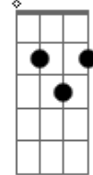

Tempano - Amo Y Esclavo

tom:
Cm
Cm G7 Cm
Bajo el sello de la blanca tela
Ab Bb Cm
Vírgenes y sabios se desvelan
Cm G7 Cm
Tú entregada a voluntario exilio
Ab Bb Cm
Yo agotado por tanto servicio
Cm G7 Cm
Cosas que aprendiste de pequeña
Ab Bb Cm
Yo no las veía en la escuela
Cm G7 Cm
Ignorante entero de tu acto
Ab Bb Cm G
Tú eres el amo y yo el esclavo
Ab Bb Cm Eb
Amo y esclavo
Ab Gm Fm Eb Bb
¿Dónde empieza el siervo y termina el patrón?
Ab Bb Cm Eb
Amo y esclavo
Ab Gm Fm Eb Bb
¡Nunca sabrás cuando termine mi amor!
G7 Cm
Cuando termine mi amor
Cm G7 Cm
Donde mi cabeza se recuesta
Ab Bb Cm
No es un hombro de mujer dispuesta
Cm G7 Cm

Es mas bien un acto confirmado
Ab Bb Cm G
Donde eres el amo y yo el esclavo
Ab Bb Cm Eb
Amo y esclavo
Ab Gm Fm Eb Bb
¿Dónde empieza el siervo y termina el patrón?
Ab Bb Cm Eb
Amo y esclavo
Ab Gm Fm Eb Bb
¡Nunca sabrás cuando termine mi amor!
G7 Cm
Cuando termine mi amor
Cm G7 Cm
Pero siempre ocurre la respuesta
Ab Bb Cm
Para tantos años de indolencia
Cm G7 Cm
¡Cuando el maestro es superado
Ab Bb Cm Eb Bb
Es que soy el amo y tú mi esclavo
Ab Bb Cm G
Amo
Ab Bb Cm Eb
Amo y esclavo
Ab Gm Fm Eb Bb
¿Dónde empieza el siervo y termina el patrón?
Ab Bb Cm Eb
Amo y esclavo
Ab Gm Fm Eb Bb
¡Nunca sabrás cuando termine mi amor!
G7 Cm
Cuando termine mi amor

Acordes

© ukulele-chords.com

© ukulele-chords.com

© ukulele-chords.com

© ukulele-chords.com

G

© ukulele-chords.com

© ukulele-chords.com

© ukulele-chords.com

© ukulele-chords.com