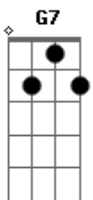

© ukulele-chords.com