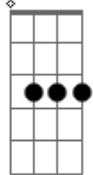

Tempo - Amo Y Esclavo

tom:
Cm
Cm G7 Cm
Bajo el sello de la blanca tela
Ab Bb Cm
Vírgenes y sabios se desvelan
Cm G7 Cm
Tú entregada a voluntario exilio
Ab Bb Cm
Yo agotado por tanto servicio
Cm G7 Cm
Cosas que aprendiste de pequeña
Ab Bb Cm
Yo no las veía en la escuela
Cm G7 Cm
Ignorante entero de tu acto
Ab Bb Cm G
Tú eres el amo y yo el esclavo
Ab Bb Cm Eb
Amo y esclavo
Ab Gm Fm Eb Bb
¿Dónde empieza el siervo y termina el patrón?
Ab Bb Cm Eb
Amo y esclavo
Ab Gm Fm Eb Bb
¡Nunca sabrás cuando termine mi amor!
G7 Cm
Cuando termine mi amor
Cm G7 Cm
Donde mi cabeza se recuesta
Ab Bb Cm
No es un hombro de mujer dispuesta
Cm G7 Cm

Es mas bien un acto confirmado
Ab Bb Cm G
Donde eres el amo y yo el esclavo
Ab Bb Cm Eb
Amo y esclavo
Ab Gm Fm Eb Bb
¿Dónde empieza el siervo y termina el patrón?
Ab Bb Cm Eb
Amo y esclavo
Ab Gm Fm Eb Bb
¡Nunca sabrás cuando termine mi amor!
G7 Cm
Cuando termine mi amor
Cm G7 Cm
Pero siempre ocurre la respuesta
Ab Bb Cm
Para tantos años de indolencia
Cm G7 Cm
¡Cuando el maestro es superado
Ab Bb Cm Eb Bb
Es que soy el amo y tú mi esclavo
Ab Bb Cm G
Amo
Ab Bb Cm Eb
Amo y esclavo
Ab Gm Fm Eb Bb
¿Dónde empieza el siervo y termina el patrón?
Ab Bb Cm Eb
Amo y esclavo
Ab Gm Fm Eb Bb
¡Nunca sabrás cuando termine mi amor!
G7 Cm
Cuando termine mi amor

Acordes

Cm