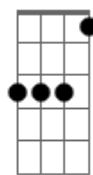

Tempano - Amo Y Esclavo

tom:
Cm
Cm G7 Cm
Bajo el sello de la blanca tela
Ab Bb Cm
Vírgenes y sabios se desvelan
Cm G7 Cm
Tú entregada a voluntario exilio
Ab Bb Cm
Yo agotado por tanto servicio
Cm G7 Cm
Cosas que aprendiste de pequeña
Ab Bb Cm
Yo no las veía en la escuela
Cm G7 Cm
Ignorante entero de tu acto
Ab Bb Cm G
Tú eres el amo y yo el esclavo
Ab Bb Cm Eb
Amo y esclavo
Ab Gm Fm Eb Bb
¿Dónde empieza el siervo y termina el patrón?
Ab Bb Cm Eb
Amo y esclavo
Ab Gm Fm Eb Bb
¡Nunca sabrás cuando termine mi amor!
G7 Cm
Cuando termine mi amor
Cm G7 Cm
Donde mi cabeza se recuesta
Ab Bb Cm
No es un hombro de mujer dispuesta
Cm G7 Cm

Es mas bien un acto confirmado
Ab Bb Cm G
Donde eres el amo y yo el esclavo
Ab Bb Cm Eb
Amo y esclavo
Ab Gm Fm Eb Bb
¿Dónde empieza el siervo y termina el patrón?
Ab Bb Cm Eb
Amo y esclavo
Ab Gm Fm Eb Bb
¡Nunca sabrás cuando termine mi amor!
G7 Cm
Cuando termine mi amor
Cm G7 Cm
Pero siempre ocurre la respuesta
Ab Bb Cm
Para tantos años de indolencia
Cm G7 Cm
¡Cuando el maestro es superado
Ab Bb Cm Eb Bb
Es que soy el amo y tú mi esclavo
Ab Bb Cm G
Amo
Ab Bb Cm Eb
Amo y esclavo
Ab Gm Fm Eb Bb
¿Dónde empieza el siervo y termina el patrón?
Ab Bb Cm Eb
Amo y esclavo
Ab Gm Fm Eb Bb
¡Nunca sabrás cuando termine mi amor!
G7 Cm
Cuando termine mi amor

Acordes

© ukulele-chords.com

© ukulele-chords.com

© ukulele-chords.com

© ukulele-chords.com

© ukulele-chords.com

Eb

© ukulele-chords.com

© ukulele-chords.com

© ukulele-chords.com