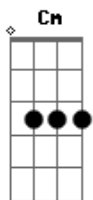

Tempano - Amo Y Esclavo

tom:
Cm
Cm G7 Cm
Bajo el sello de la blanca tela
Ab Bb Cm
Vírgenes y sabios se desvelan
Cm G7 Cm
Tú entregada a voluntario exilio
Ab Bb Cm
Yo agotado por tanto servicio
Cm G7 Cm
Cosas que aprendiste de pequeña
Ab Bb Cm
Yo no las veía en la escuela
Cm G7 Cm
Ignorante entero de tu acto
Ab Bb Cm G
Tú eres el amo y yo el esclavo
Ab Bb Cm Eb
Amo y esclavo
Ab Gm Fm Eb Bb
¿Dónde empieza el siervo y termina el patrón?
Ab Bb Cm Eb
Amo y esclavo
Ab Gm Fm Eb Bb
¡Nunca sabrás cuando termine mi amor!
G7 Cm
Cuando termine mi amor
Cm G7 Cm
Donde mi cabeza se recuesta
Ab Bb Cm
No es un hombre de mujer dispuesta
Cm G7 Cm

Es mas bien un acto confirmado
Ab Bb Cm G
Donde eres el amo y yo el esclavo
Ab Bb Cm Eb
Amo y esclavo
Ab Gm Fm Eb Bb
¿Dónde empieza el siervo y termina el patrón?
Ab Bb Cm Eb
Amo y esclavo
Ab Gm Fm Eb Bb
¡Nunca sabrás cuando termine mi amor!
G7 Cm
Cuando termine mi amor
Cm G7 Cm
Pero siempre ocurre la respuesta
Ab Bb Cm
Para tantos años de indolencia
Cm G7 Cm
¡Cuando el maestro es superado
Ab Bb Cm Eb Bb
Es que soy el amo y tú mi esclavo
Ab Bb Cm G
Amo
Ab Bb Cm Eb
Amo y esclavo
Ab Gm Fm Eb Bb
¿Dónde empieza el siervo y termina el patrón?
Ab Bb Cm Eb
Amo y esclavo
Ab Gm Fm Eb Bb
¡Nunca sabrás cuando termine mi amor!
G7 Cm
Cuando termine mi amor

Acordes

© ukulele-chords.com