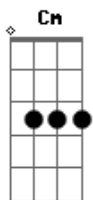

Tempano - Amo Y Esclavo

tom:
Cm
Cm G7 Cm
Bajo el sello de la blanca tela
Ab Bb Cm
Vírgenes y sabios se desvelan
Cm G7 Cm
Tú entregada a voluntario exilio
Ab Bb Cm
Yo agotado por tanto servicio
Cm G7 Cm
Cosas que aprendiste de pequeña
Ab Bb Cm
Yo no las veía en la escuela
Cm G7 Cm
Ignorante entero de tu acto
Ab Bb Cm G
Tú eres el amo y yo el esclavo
Ab Bb Cm Eb
Amo y esclavo
Ab Gm Fm Eb Bb
¿Dónde empieza el siervo y termina el patrón?
Ab Bb Cm Eb
Amo y esclavo
Ab Gm Fm Eb Bb
¡Nunca sabrás cuando termine mi amor!
G7 Cm
Cuando termine mi amor
Cm G7 Cm
Donde mi cabeza se recuesta
Ab Bb Cm
No es un hombro de mujer dispuesta
Cm G7 Cm

Es mas bien un acto confirmado
Ab Bb Cm G
Donde eres el amo y yo el esclavo
Ab Bb Cm Eb
Amo y esclavo
Ab Gm Fm Eb Bb
¿Dónde empieza el siervo y termina el patrón?
Ab Bb Cm Eb
Amo y esclavo
Ab Gm Fm Eb Bb
¡Nunca sabrás cuando termine mi amor!
G7 Cm
Cuando termine mi amor
Cm G7 Cm
Pero siempre ocurre la respuesta
Ab Bb Cm
Para tantos años de indolencia
Cm G7 Cm
¡Cuando el maestro es superado
Ab Bb Cm Eb
Es que soy el amo y tú mi esclavo
Ab Bb Cm G
Amo
Ab Bb Cm Eb
Amo y esclavo
Ab Gm Fm Eb Bb
¿Dónde empieza el siervo y termina el patrón?
Ab Bb Cm Eb
Amo y esclavo
Ab Gm Fm Eb Bb
¡Nunca sabrás cuando termine mi amor!
G7 Cm
Cuando termine mi amor

Acordes

© ukulele-chords.com