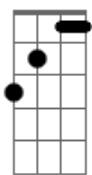

Tempo - Amo Y Esclavo

tom:
 Cm
 Cm G7 Cm
 Bajo el sello de la blanca tela
 Ab Bb Cm
 Vírgenes y sabios se desvelan
 Cm G7 Cm
 Tú entregada a voluntario exilio
 Ab Bb Cm
 Yo agotado por tanto servicio
 Cm G7 Cm
 Cosas que aprendiste de pequeña
 Ab Bb Cm
 Yo no las veía en la escuela
 Cm G7 Cm
 Ignorante entero de tu acto
 Ab Bb Cm G
 Tú eres el amo y yo el esclavo
 Ab Bb Cm Eb
 Amo y esclavo
 Ab Gm Fm Eb Bb
 ¿Dónde empieza el siervo y termina el patrón?
 Ab Bb Cm Eb
 Amo y esclavo
 Ab Gm Fm Eb Bb
 ¡Nunca sabrás cuando termine mi amor!
 G7 Cm
 Cuando termine mi amor
 Cm G7 Cm
 Donde mi cabeza se recuesta
 Ab Bb Cm
 No es un hombro de mujer dispuesta
 Cm G7 Cm

Es mas bien un acto confirmado
 Ab Bb Cm G
 Donde eres el amo y yo el esclavo
 Ab Bb Cm Eb
 Amo y esclavo
 Ab Gm Fm Eb Bb
 ¿Dónde empieza el siervo y termina el patrón?
 Ab Bb Cm Eb
 Amo y esclavo
 Ab Gm Fm Eb Bb
 ¡Nunca sabrás cuando termine mi amor!
 G7 Cm
 Cuando termine mi amor
 Cm G7 Cm
 Pero siempre ocurre la respuesta
 Ab Bb Cm
 Para tantos años de indolencia
 Cm G7 Cm
 ¡Cuando el maestro es superado
 Ab Bb Cm Eb Bb
 Es que soy el amo y tú mi esclavo
 Ab Bb Cm G
 Amo
 Ab Bb Cm Eb
 Amo y esclavo
 Ab Gm Fm Eb Bb
 ¿Dónde empieza el siervo y termina el patrón?
 Ab Bb Cm Eb
 Amo y esclavo
 Ab Gm Fm Eb Bb
 ¡Nunca sabrás cuando termine mi amor!
 G7 Cm
 Cuando termine mi amor

Acordes

Cm

© ukulele-chords.com

G7

© ukulele-chords.com

Ab

© ukulele-chords.com

Bb