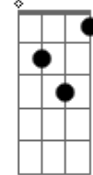

Tempo - Amo Y Esclavo

tom:
Cm
Cm G7 Cm
Bajo el sello de la blanca tela
Ab Bb Cm
Vírgenes y sabios se desvelan
Cm G7 Cm
Tú entregada a voluntario exilio
Ab Bb Cm
Yo agotado por tanto servicio
Cm G7 Cm
Cosas que aprendiste de pequeña
Ab Bb Cm
Yo no las veía en la escuela
Cm G7 Cm
Ignorante entero de tu acto
Ab Bb Cm G
Tú eres el amo y yo el esclavo
Ab Bb Cm Eb
Amo y esclavo
Ab Gm Fm Eb Bb
¿Dónde empieza el siervo y termina el patrón?
Ab Bb Cm Eb
Amo y esclavo
Ab Gm Fm Eb Bb
¡Nunca sabrás cuando termine mi amor!
G7 Cm
Cuando termine mi amor
Cm G7 Cm
Donde mi cabeza se recuesta
Ab Bb Cm
No es un hombro de mujer dispuesta
Cm G7 Cm

Es mas bien un acto confirmado
Ab Bb Cm G
Donde eres el amo y yo el esclavo
Ab Bb Cm Eb
Amo y esclavo
Ab Gm Fm Eb Bb
¿Dónde empieza el siervo y termina el patrón?
Ab Bb Cm Eb
Amo y esclavo
Ab Gm Fm Eb Bb
¡Nunca sabrás cuando termine mi amor!
G7 Cm
Cuando termine mi amor
Cm G7 Cm
Pero siempre ocurre la respuesta
Ab Bb Cm
Para tantos años de indolencia
Cm G7 Cm
¡Cuando el maestro es superado
Ab Bb Cm Eb Bb
Es que soy el amo y tú mi esclavo
Ab Bb Cm G
Amo
Ab Bb Cm Eb
Amo y esclavo
Ab Gm Fm Eb Bb
¿Dónde empieza el siervo y termina el patrón?
Ab Bb Cm Eb
Amo y esclavo
Ab Gm Fm Eb Bb
¡Nunca sabrás cuando termine mi amor!
G7 Cm
Cuando termine mi amor

Acordes

© ukulele-chords.com

© ukulele-chords.com

© ukulele-chords.com

© ukulele-chords.com

© ukulele-chords.com

© ukulele-chords.com

Gm

© ukulele-chords.com

© ukulele-chords.com