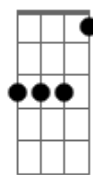

Tempo - Amo Y Esclavo

tom:
Cm
Cm G7 Cm
Bajo el sello de la blanca tela
Ab Bb Cm
Vírgenes y sabios se desvelan
Cm G7 Cm
Tú entregada a voluntario exilio
Ab Bb Cm
Yo agotado por tanto servicio
Cm G7 Cm
Cosas que aprendiste de pequeña
Ab Bb Cm
Yo no las veía en la escuela
Cm G7 Cm
Ignorante entero de tu acto
Ab Bb Cm G
Tú eres el amo y yo el esclavo
Ab Bb Cm Eb
Amo y esclavo
Ab Gm Fm Eb Bb
¿Dónde empieza el siervo y termina el patrón?
Ab Bb Cm Eb
Amo y esclavo
Ab Gm Fm Eb Bb
¡Nunca sabrás cuando termine mi amor!
G7 Cm
Cuando termine mi amor
Cm G7 Cm
Donde mi cabeza se recuesta
Ab Bb Cm
No es un hombro de mujer dispuesta
Cm G7 Cm

Es mas bien un acto confirmado
Ab Bb Cm G
Donde eres el amo y yo el esclavo
Ab Bb Cm Eb
Amo y esclavo
Ab Gm Fm Eb Bb
¿Dónde empieza el siervo y termina el patrón?
Ab Bb Cm Eb
Amo y esclavo
Ab Gm Fm Eb Bb
¡Nunca sabrás cuando termine mi amor!
G7 Cm
Cuando termine mi amor
Cm G7 Cm
Pero siempre ocurre la respuesta
Ab Bb Cm
Para tantos años de indolencia
Cm G7 Cm
¡Cuando el maestro es superado
Ab Bb Cm Eb Bb
Es que soy el amo y tú mi esclavo
Ab Bb Cm G
Amo
Ab Bb Cm Eb
Amo y esclavo
Ab Gm Fm Eb Bb
¿Dónde empieza el siervo y termina el patrón?
Ab Bb Cm Eb
Amo y esclavo
Ab Gm Fm Eb Bb
¡Nunca sabrás cuando termine mi amor!
G7 Cm
Cuando termine mi amor

Acordes

© ukulele-chords.com

© ukulele-chords.com

© ukulele-chords.com

© ukulele-chords.com

© ukulele-chords.com

Eb

© ukulele-chords.com

© ukulele-chords.com

© ukulele-chords.com