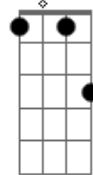

Tempo - Amo Y Esclavo

tom:
Cm
Cm G7 Cm
Bajo el sello de la blanca tela
Ab Bb Cm
Vírgenes y sabios se desvelan
Cm G7 Cm
Tú entregada a voluntario exilio
Ab Bb Cm
Yo agotado por tanto servicio
Cm G7 Cm
Cosas que aprendiste de pequeña
Ab Bb Cm
Yo no las veía en la escuela
Cm G7 Cm
Ignorante entero de tu acto
Ab Bb Cm G
Tú eres el amo y yo el esclavo
Ab Bb Cm Eb
Amo y esclavo
Ab Gm Fm Eb Bb
¿Dónde empieza el siervo y termina el patrón?
Ab Bb Cm Eb
Amo y esclavo
Ab Gm Fm Eb Bb
¡Nunca sabrás cuando termine mi amor!
G7 Cm
Cuando termine mi amor
Cm G7 Cm
Donde mi cabeza se recuesta
Ab Bb Cm
No es un hombro de mujer dispuesta
Cm G7 Cm

Es mas bien un acto confirmado
Ab Bb Cm G
Donde eres el amo y yo el esclavo
Ab Bb Cm Eb
Amo y esclavo
Ab Gm Fm Eb Bb
¿Dónde empieza el siervo y termina el patrón?
Ab Bb Cm Eb
Amo y esclavo
Ab Gm Fm Eb Bb
¡Nunca sabrás cuando termine mi amor!
G7 Cm
Cuando termine mi amor
Cm G7 Cm
Pero siempre ocurre la respuesta
Ab Bb Cm
Para tantos años de indolencia
Cm G7 Cm
¡Cuando el maestro es superado
Ab Bb Cm Eb Bb
Es que soy el amo y tú mi esclavo
Ab Bb Cm G
Amo
Ab Bb Cm Eb
Amo y esclavo
Ab Gm Fm Eb Bb
¿Dónde empieza el siervo y termina el patrón?
Ab Bb Cm Eb
Amo y esclavo
Ab Gm Fm Eb Bb
¡Nunca sabrás cuando termine mi amor!
G7 Cm
Cuando termine mi amor

Acordes

© ukulele-chords.com

© ukulele-chords.com

© ukulele-chords.com

© ukulele-chords.com

© ukulele-chords.com

© ukulele-chords.com

© ukulele-chords.com

Fm

© ukulele-chords.com