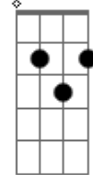

Tempo - Amo Y Esclavo

tom:
Cm
Cm G7 Cm
Bajo el sello de la blanca tela
Ab Bb Cm
Vírgenes y sabios se desvelan
Cm G7 Cm
Tú entregada a voluntario exilio
Ab Bb Cm
Yo agotado por tanto servicio
Cm G7 Cm
Cosas que aprendiste de pequeña
Ab Bb Cm
Yo no las veía en la escuela
Cm G7 Cm
Ignorante entero de tu acto
Ab Bb Cm G
Tú eres el amo y yo el esclavo
Ab Bb Cm Eb
Amo y esclavo
Ab Gm Fm Eb Bb
¿Dónde empieza el siervo y termina el patrón?
Ab Bb Cm Eb
Amo y esclavo
Ab Gm Fm Eb Bb
¡Nunca sabrás cuando termine mi amor!
G7 Cm
Cuando termine mi amor
Cm G7 Cm
Donde mi cabeza se recuesta
Ab Bb Cm
No es un hombro de mujer dispuesta
Cm G7 Cm

Es mas bien un acto confirmado
Ab Bb Cm G
Donde eres el amo y yo el esclavo
Ab Bb Cm Eb
Amo y esclavo
Ab Gm Fm Eb Bb
¿Dónde empieza el siervo y termina el patrón?
Ab Bb Cm Eb
Amo y esclavo
Ab Gm Fm Eb Bb
¡Nunca sabrás cuando termine mi amor!
G7 Cm
Cuando termine mi amor
Cm G7 Cm
Pero siempre ocurre la respuesta
Ab Bb Cm
Para tantos años de indolencia
Cm G7 Cm
¡Cuando el maestro es superado
Ab Bb Cm Eb Bb
Es que soy el amo y tú mi esclavo
Ab Bb Cm G
Amo
Ab Bb Cm Eb
Amo y esclavo
Ab Gm Fm Eb Bb
¿Dónde empieza el siervo y termina el patrón?
Ab Bb Cm Eb
Amo y esclavo
Ab Gm Fm Eb Bb
¡Nunca sabrás cuando termine mi amor!
G7 Cm
Cuando termine mi amor

Acordes

© ukulele-chords.com

© ukulele-chords.com

© ukulele-chords.com

© ukulele-chords.com

G

© ukulele-chords.com

© ukulele-chords.com

© ukulele-chords.com

© ukulele-chords.com