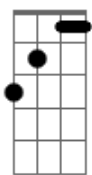

# Tempano - Amo Y Esclavo

tom:  
 Cm  
 Cm G7 Cm  
 Bajo el sello de la blanca tela  
 Ab Bb Cm  
 Vírgenes y sabios se desvelan  
 Cm G7 Cm  
 Tú entregada a voluntario exilio  
 Ab Bb Cm  
 Yo agotado por tanto servicio  
 Cm G7 Cm  
 Cosas que aprendiste de pequeña  
 Ab Bb Cm  
 Yo no las veía en la escuela  
 Cm G7 Cm  
 Ignorante entero de tu acto  
 Ab Bb Cm G  
 Tú eres el amo y yo el esclavo  
 Ab Bb Cm Eb  
 Amo y esclavo  
 Ab Gm Fm Eb Bb  
 ¿Dónde empieza el siervo y termina el patrón?  
 Ab Bb Cm Eb  
 Amo y esclavo  
 Ab Gm Fm Eb Bb  
 ¡Nunca sabrás cuando termine mi amor!  
 G7 Cm  
 Cuando termine mi amor  
 Cm G7 Cm  
 Donde mi cabeza se recuesta  
 Ab Bb Cm  
 No es un hombro de mujer dispuesta  
 Cm G7 Cm

Es mas bien un acto confirmado  
 Ab Bb Cm G  
 Donde eres el amo y yo el esclavo  
 Ab Bb Cm Eb  
 Amo y esclavo  
 Ab Gm Fm Eb Bb  
 ¿Dónde empieza el siervo y termina el patrón?  
 Ab Bb Cm Eb  
 Amo y esclavo  
 Ab Gm Fm Eb Bb  
 ¡Nunca sabrás cuando termine mi amor!  
 G7 Cm  
 Cuando termine mi amor  
 Cm G7 Cm  
 Pero siempre ocurre la respuesta  
 Ab Bb Cm  
 Para tantos años de indolencia  
 Cm G7 Cm  
 ¡Cuando el maestro es superado  
 Ab Bb Cm Eb Bb  
 Es que soy el amo y tú mi esclavo  
 Ab Bb Cm G  
 Amo  
 Ab Bb Cm Eb  
 Amo y esclavo  
 Ab Gm Fm Eb Bb  
 ¿Dónde empieza el siervo y termina el patrón?  
 Ab Bb Cm Eb  
 Amo y esclavo  
 Ab Gm Fm Eb Bb  
 ¡Nunca sabrás cuando termine mi amor!  
 G7 Cm  
 Cuando termine mi amor

## Acordes

Cm

© ukulele-chords.com

G7

© ukulele-chords.com

Ab

© ukulele-chords.com

Bb