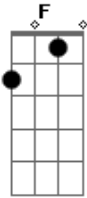

Temas Infantis - Gatinha Parda

tom:

C

C

F

A minha gatinha parda, que em Janeiro me fugiu

Onde está minha gatinha

F

F

C

Foi a bruxa, foi a bruxa pica-páu

Acordes

© ukulele-chords.com

© ukulele-chords.com

© ukulele-chords.com