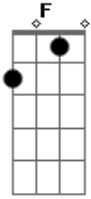

Temas Infantis - Brilha Brilha Estrelinha

Tom: C

(forma dos acordes no tom de D)

Afinação: D G C F A D D

G D
Brilha, brilha estrelinha
G D A D
Quero ver você brilhar
D G D A
Faz de conta que é só minha

D G D A
Só pra ti irei cantar

D G D
Brilha, brilha estrelinha
G D A D
Brilha, brilha lá no céu
D G D A
Vou ficar aqui dormindo
D G D A
Pra esperar Papai Noel

Acordes

© ukulele-chords.com

© ukulele-chords.com

© ukulele-chords.com

© ukulele-chords.com