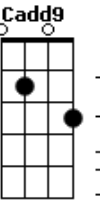

© ukulele-chords.com