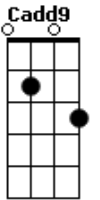

ukulele-chords.com