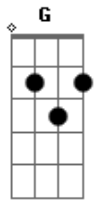

© ukulele-chords.com