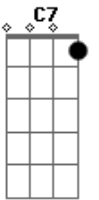

© ukulele-chords.com