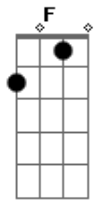

Temas Infantis - A Canoa Virou

tom:

C
Cadd9 C7
A canoa virou
C7 F7M
Pois deixaram ela virar
F G
Foi por causa de Maria
G13- C7M
Que não soube remar

G13-
Siri pra cá
C7M
Siri pra lá
G13-
A Maria é velha
C7M

E não quer casar
C7M C7
Se eu fosse um peixinho
C7 F7M
E soubesse nadar
F G
Eu tirava Maria
G13- C7M
Do fundo do mar

G13-
Siri pra cá
C7M
Siri pra lá
G13-
A Maria é velha
C7M
E não quer casar

Acordes

© ukulele-chords.com