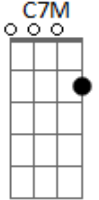

© ukulele-chords.com