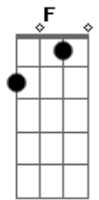

Temas Infantis - A Canoa Virou

tom:

C
Cadd9 C7
A canoa virou
C7 F7M
Pois deixaram ela virar
F G
Foi por causa de Maria
G13- C7M
Que não soube remar
G13-
Siri pra cá
C7M
Siri pra lá
G13-
A Maria é velha
C7M

E não quer casar
C7M C7
Se eu fosse um peixinho
C7 F7M
E soubesse nadar
F G
Eu tirava Maria
G13- C7M
Do fundo do mar
G13-
Siri pra cá
C7M
Siri pra lá
G13-
A Maria é velha
C7M
E não quer casar

Acordes

© ukulele-chords.com