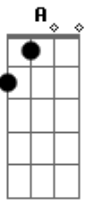

© ukulele-chords.com