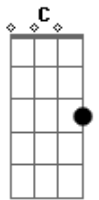

© ukulele-chords.com