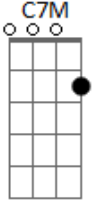

© ukulele-chords.com