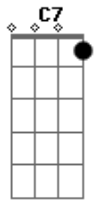

© ukulele-chords.com