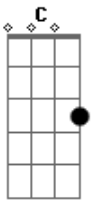

© ukulele-chords.com