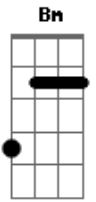

Temas Infantis - A Canoa Virou

Tom: A

A E A
 A canoa virou
 Pois deixaram ela virar D
 A7 E
 Foi por causa de Maria
 Bm E
 Que não soube remar
 E7 A
 Se eu fosse um peixinho
 E A
 A7 D

E soubesse nadar
 Bm E
 Eu tirava Maria
 E7 A
 Do fundo do mar

 Bm
 Siri pra cá,
 Siri pra lá
 E
 Maria é bela
 A
 E quer casar.
 Artur Gonzalles

Acordes

© ukulele-chords.com

© ukulele-chords.com

© ukulele-chords.com

© ukulele-chords.com

© ukulele-chords.com

© ukulele-chords.com