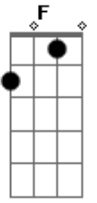

© ukulele-chords.com