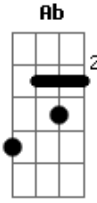

© ukulele-chords.com