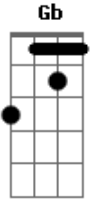

© ukulele-chords.com