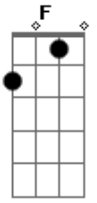

© ukulele-chords.com