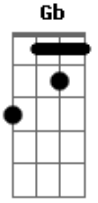

© ukulele-chords.com