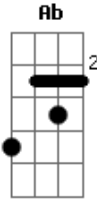

© ukulele-chords.com