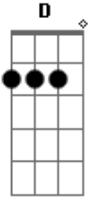

Temas Diversos - Super Mario World (castelo Fantasma)

Tom: **G**

obs: Para ficar certo afine com a seguinte afinação:
e,b,g,d,a,**D**
como mostra na tablatura.

Acordes

© ukulele-chords.com

© ukulele-chords.com