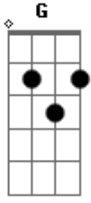

Temas Diversos - Super Mario World (castelo Fantasma)

Tom: **G**

obs: Para ficar certo afine com a seguinte afinação:
e,b,g,d,a,**D**
como mostra na tablatura.

Acordes

© ukulele-chords.com

© ukulele-chords.com