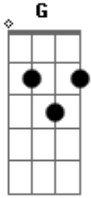

Temas Diversos - Super Mario Bros - Underworld Theme (Mario)

Song: Mario underground theme
Tuning: EADG
Notes: A Classic song, I love it

G|--9--6--7-----9--6--7-----7--4--5-----7--4--5---|
D|-----|
A|--7--4--5-----7--4--5-----5--2--3-----5--2--3---|

E|-----|
(Play this after you play the top part a few times)
G|-----|
D|-----0-3-2-0-----|
A|--3-2-1-0--3-2-----0-3-----3-2-0-----|
E|-----1-0-3-----3-1-0-----|

Acordes

© ukulele-chords.com