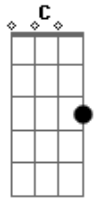

Temas Diversos - Liga da Justiça Sem Limites

Tom: **F**

Intro: Guitarra Base: (**F** **Db** **Eb** **F** **Db** **Eb** **F**)

Guitarra Solo:

Guitarra Base: (**Db** **Eb** **Bb** **F** **Db** **Eb** **Db** **C**) 2X

Guitarra Solo:

Guitarra Base: (Só usa o **F** para acompanhar o solo até o fim)

Guitarra Solo:

Acordes

© ukulele-chords.com

© ukulele-chords.com

© ukulele-chords.com

© ukulele-chords.com