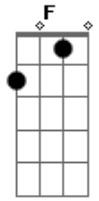

Temas Diversos - Liga da Justiça Sem Limites

Tom: **F**

Intro: Guitarra Base: (**F** **Db** **Eb** **F** **Db** **Eb** **F**)

Guitarra Solo:

Guitarra Base: (**Db** **Eb** **Bb** **F** **Db** **Eb** **Db** **C**) 2X

Guitarra Solo:

Guitarra Base: (Só usa o **F** para acompanhar o solo até o fim)

Guitarra Solo:

Acordes

© ukulele-chords.com

© ukulele-chords.com

© ukulele-chords.com

© ukulele-chords.com