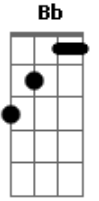

Temas Diversos - Liga da Justiça Sem Limites

Tom: **F**

Intro: Guitarra Base: (**F** **Db** **Eb** **F** **Db** **Eb** **F**)

Guitarra Solo:

Guitarra Base: (**Db** **Eb** **Bb** **F** **Db** **Eb** **Db** **C**) 2X

Guitarra Solo:

Guitarra Base: (Só usa o **F** para acompanhar o solo até o fim)

Guitarra Solo:

Acordes

© ukulele-chords.com

© ukulele-chords.com

© ukulele-chords.com

© ukulele-chords.com