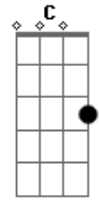

© ukulele-chords.com