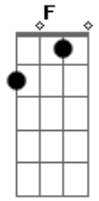

# Temas Diversos - Liga da Justiça Sem Limites

Tom: **F**

Intro: Guitarra Base: ( **F** **Db** **Eb** **F** **Db** **Eb** **F** )

Guitarra Solo:

Guitarra Base: ( **Db** **Eb** **Bb** **F** **Db** **Eb** **Db** **C** ) 2X

Guitarra Solo:

Guitarra Base: (Só usa o **F** para acompanhar o solo até o fim)

Guitarra Solo: