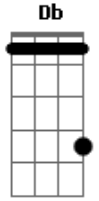

Temas Diversos - Liga da Justiça Sem Limites

Tom: **F**

Intro: Guitarra Base: (**F** **Db** **Eb** **F** **Db** **Eb** **F**)

Guitarra Solo:

Guitarra Base: (**Db** **Eb** **Bb** **F** **Db** **Eb** **Db** **C**) 2X

Guitarra Solo:

Guitarra Base: (Só usa o **F** para acompanhar o solo até o fim)

Guitarra Solo:

Acordes

© ukulele-chords.com

© ukulele-chords.com

© ukulele-chords.com

© ukulele-chords.com