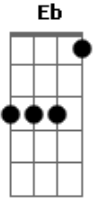

Temas Diversos - Liga da Justiça Sem Limites

Tom: **F**

Intro: Guitarra Base: (**F** **Db** **Eb** **F** **Db** **Eb** **F**)

Guitarra Solo:

Guitarra Base: (**Db** **Eb** **Bb** **F** **Db** **Eb** **Db** **C**) 2X

Guitarra Solo:

Guitarra Base: (Só usa o **F** para acompanhar o solo até o fim)

Guitarra Solo:

Acordes

© ukulele-chords.com

© ukulele-chords.com

© ukulele-chords.com

© ukulele-chords.com