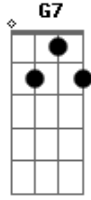

Temas Diversos - Ele É Um Bom Companheiro

Tom: **C**

(solo)

Ele é um bom companheiro

G7 **C**

Ele é um bom companheiro

C **F**

Ele é um bom companheiro

F **G7** **C**

Ninguém pode negar.

C

G7

Acordes

© ukulele-chords.com

© ukulele-chords.com

© ukulele-chords.com