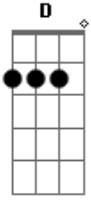

© ukulele-chords.com