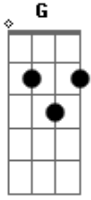

Temas Diversos - Driver 2

Tom: G

É isso aew gente, o jogo de play 1 aqui no cifraclub. Eu estou pondo esta versão para violão/guitarra do driver 2 em Chicago.

G E E E

G E E E

G E E E

G E E E

E E E E E D D D D D

G E E E

E E E E E D D D D D

E E E E E D D D D D

E E E E E D D D D D

E E E E E D D D D D

The end.

Acordes

© ukulele-chords.com