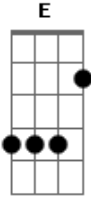

Temas Diversos - Driver 2

Tom: G

É isso aew gente, o jogo de play 1 aqui no cifraclub. Eu estou pondo esta versão para violão/guitarra do driver 2 em Chicago.

G E E E

G E E E

G E E E

G E E E

E E E E E D D D D D

G E E E

E E E E E D D D D D

E E E E E D D D D D

E E E E E D D D D D

E E E E E D D D D D

The end.

Acordes

© ukulele-chords.com