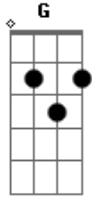

Temas Diversos - Atirei o Pau no Gato

Tom: C

^C Atirei o pau no gato - to ^G

^{Dm} Mas o gato - to

^C Não Morreu - reu - reu

^{C7} ^F ^{Gb} Dona Chica - ca ^C

Admirou-se - se

^{G7} Do berro, do berro,

^C Do berro que o gato deu: Miau !

(base) C G C7 F C G C

ou

Acordes

© ukulele-chords.com

© ukulele-chords.com

© ukulele-chords.com

© ukulele-chords.com