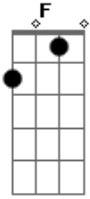

Temas Diversos - Atirei o Pau no Gato

Tom: C

^C Atirei o pau no gato - to ^G

^{Dm} Mas o gato - to

^C Não Morreu - reu - reu

^{C7} ^F ^{Gb} Dona Chica - ca ^C

Admirou-se - se

^{G7} Do berro, do berro,

^C Do berro que o gato deu: Miau !

(base) C G C7 F C G C

ou

Acordes

© ukulele-chords.com

© ukulele-chords.com

© ukulele-chords.com

© ukulele-chords.com