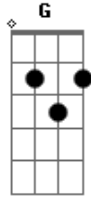

Temas Diversos - Atirei o Pau no Gato

Tom: C

^C Atirei o pau no gato - to ^G

^{Dm} Mas o gato - to

^C Não Morreu - reu - reu

^{C7} ^F Dona Chica - ca ^{Gb}

Admirou-se - se

^{G7} Do berro, do berro,

^C Do berro que o gato deu: Miau !

(base) C G C7 F C G C

ou

Acordes

© ukulele-chords.com

© ukulele-chords.com

© ukulele-chords.com

© ukulele-chords.com

© ukulele-chords.com

© ukulele-chords.com

© ukulele-chords.com