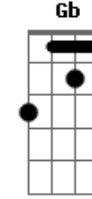

© ukulele-chords.com

© ukulele-chords.com