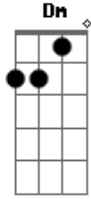

Temas Diversos - Atirei o Pau no Gato

Tom: C

^C Atirei o pau no gato - to ^G

^{Dm} Mas o gato - to ^C

Não Morreu - reu - reu

^{C7} ^F ^{Gb} Dona Chica - ca ^C

Admirou-se - se

^{G7} Do berro, do berro,

Do berro que o gato deu: Miau ! ^C

(base) C G C7 F C G C

ou

Acordes

© ukulele-chords.com

© ukulele-chords.com

© ukulele-chords.com

© ukulele-chords.com