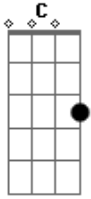

Temas Diversos - Atirei o Pau no Gato

Tom: C

^C Atirei o pau no gato - to ^G

^{Dm} Mas o gato - to ^C

Não Morreu - reu - reu

^{C7} ^F ^{Gb} Dona Chica - ca ^C

Admirou-se - se

^{G7} Do berro, do berro,

Do berro que o gato deu: Miau ! ^C

(base) C G C7 F C G C

ou

Acordes

© ukulele-chords.com

© ukulele-chords.com

© ukulele-chords.com

© ukulele-chords.com