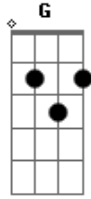

Temas Diversos - Atirei o Pau no Gato

Tom: C

^C Atirei o pau no gato - to ^G

^{Dm} Mas o gato - to ^C

Não Morreu - reu - reu

^{C7} ^F ^{Gb} Dona Chica - ca ^C

Admirou-se - se

^{G7} Do berro, do berro,

Do berro que o gato deu: Miau ! ^C

(base) C G C7 F C G C

ou

Acordes

© ukulele-chords.com

© ukulele-chords.com

© ukulele-chords.com

© ukulele-chords.com