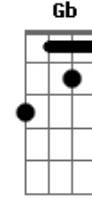

© ukulele-chords.com