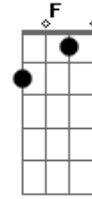

Temas Diversos - Atirei o Pau no Gato

Tom: C

^C
Atirei o pau no gato - to

^{Dm}
Mas o gato - to

^C
Não Morreu - reu - reu

^{C7} ^F ^{Gb}
Dona Chica - ca

Admirou-se - se

^{G7}
Do berro, do berro,

^C
Do berro que o gato deu: Miau !

(base) C G C7 F C G C

ou

Acordes

© ukulele-chords.com

© ukulele-chords.com

© ukulele-chords.com

© ukulele-chords.com