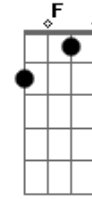

Temas Diversos - Atirei o Pau no Gato

Tom: C

^C Atirei o pau no gato - to ^G

^{Dm} Mas o gato - to ^C

Não Morreu - reu - reu

^{C7} ^F ^{Gb} Dona Chica - ca ^C

Admirou-se - se

^{G7} Do berro, do berro,

Do berro que o gato deu: Miau ! ^C

(base) C G C7 F C G C

ou

Acordes

© ukulele-chords.com

© ukulele-chords.com

© ukulele-chords.com

© ukulele-chords.com