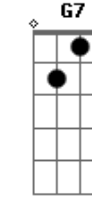

© ukulele-chords.com