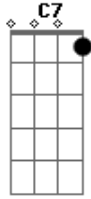

Temas Diversos - Atirei o Pau no Gato

Tom: C

^C Atirei o pau no gato - to ^G

^{Dm} Mas o gato - to

^C Não Morreu - reu - reu

^{C7} ^F ^{Gb} Dona Chica - ca ^C

Admirou-se - se

^{G7} Do berro, do berro,

^C Do berro que o gato deu: Miau !

(base) C G C7 F C G C

ou

Acordes

© ukulele-chords.com

© ukulele-chords.com

© ukulele-chords.com

© ukulele-chords.com