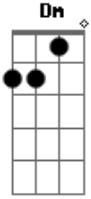

Temas Diversos - Atirei o Pau no Gato

Tom: C

^C Atirei o pau no gato - to ^G

^{Dm} Mas o gato - to

^C Não Morreu - reu - reu

^{C7} ^F ^{Gb} Dona Chica - ca ^C

Admirou-se - se

^{G7} Do berro, do berro,

^C Do berro que o gato deu: Miau !

(base) C G C7 F C G C

ou

Acordes

© ukulele-chords.com

© ukulele-chords.com

© ukulele-chords.com

© ukulele-chords.com