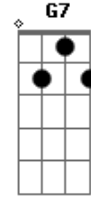

© ukulele-chords.com