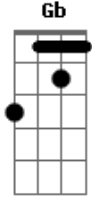

© ukulele-chords.com