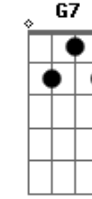

© ukulele-chords.com