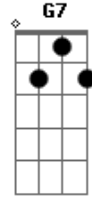

© ukulele-chords.com