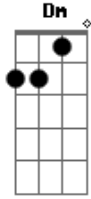

© ukulele-chords.com

© ukulele-chords.com