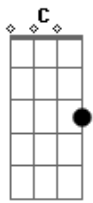

Temas de TV - Uma Velha Canção de Laboratório

Tom: C

Intro: C G7

Quando a música e a ciência se juntam, é legal
Os problemas se acabam e então você fica bem nhem nhem
Misture a matemática com o Dó, Ré, Mi, Fá, Sol
E então você terá uma excelente música pra tocar

Amanhã o dia vai cintilar de novo
Se trabalharmos juntos pra que isso aconteça
Abra o seu coração, saia desta prisão
Em que está a sua mente
Agarre o teclado, crie uma música
E inspire com o Sol nascente
[Solo] C G C G F G Gm7 C7

Acordes

© ukulele-chords.com