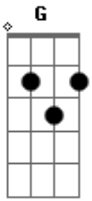

© ukulele-chords.com