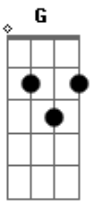

© ukulele-chords.com