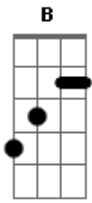

Temas de TV - Tema Power Rangers

Tom: C

Tema de Abertura - Power Rangers

Intro: Em Em Em Em C D B Em D C B

Intro:

Solo Inicial

Rif

Em C D
 Go, go Power Rangers!
 Em C D
 Go, go Power Rangers!
 F
 Go, go Power Rangers! Mighty Morphin Power Rangers!

Em Em Em Em Em F Gb G Ab A B Bb

Em C D
 Go, go Power Rangers!
 Em C D
 Go, go Power Rangers!
 F
 Go, go Power Rangers! Mighty Morphin Power Rangers Em

Acordes

© ukulele-chords.com

© ukulele-chords.com

© ukulele-chords.com