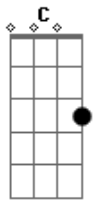

Temas de TV - Tema Power Rangers

Tom: C

Tema de Abertura - Power Rangers

Intro: Em Em Em Em C D B Em D C B

Intro:

Solo Inicial

Rif

Em C D
Go, go Power Rangers!
Em C D
Go, go Power Rangers!
F
Go, go Power Rangers! Mighty Morphin Power Rangers!

Em Em Em Em Em F Gb G Ab A B Bb

Em C D
Go, go Power Rangers!
Em C D
Go, go Power Rangers!
F
Go, go Power Rangers! Mighty Morphin Power Rangers Em

Acordes

© ukulele-chords.com