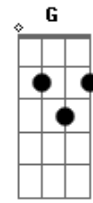

© ukulele-chords.com