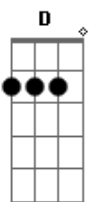

© ukulele-chords.com