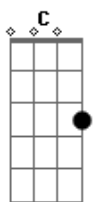

Temas de TV - Samurai X (1/3 Ichi-Junjou na Kanjou)

Tom: **C**

Depois de tocar o Verso 1A 2 vezes:

[Siam Shade] Sanbun no Ichi-Junjou na Kanjou
Composta por Siam Shade - Trilha Sonora Original Rurouni
Kenshin.

Letra da música:
Intro: e Riff

Acordes Usados:

Bb C Am Bb
Kowareru hodo aishite-mo

Intro - Guitarra 1 (Abafado)

Bb C Am Dm
Sanbun no Ichi mo tsutawaranai

Toque 3 vezes, depois da 2, a segunda guitarra começa

Bb C Am Bb
Junjou na Kanjou wa kala-mawari

[Guitarra 1 e Guitarra 2 juntas]

Bb C Am Dm
[I love you] sae ienai deiru

Guitarra 1

Bb C Am Bb Bb C D
MY HEART...

Guitarra 2

Verso 1

Depois da Intro toque:

D G
Nagashte-mu renai yoru-ga kowareru aomo-i

No verso 1 Guitarra 1 toca isso:

D G
Sore wa koi nan-deshto sasayaku yo

Acordes

© ukulele-chords.com