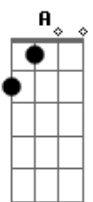

Temas de TV - Samurai X (1/3 Ichi-Junjou na Kanjou)

Tom: **C**

Depois de tocar o Verso 1A 2 vezes:

[Siam Shade] Sanbun no Ichi-Junjou na Kanjou
Composta por Siam Shade - Trilha Sonora Original Rurouni
Kenshin.

Letra da música:
Intro: e Riff

Acordes Usados:

Bb C Am Bb
Kowareru hodo aishite-mo

Intro - Guitarra 1 (Abafado)

Bb C Am Dm
Sanbun no Ichi mo tsutawaranai

Toque 3 vezes, depois da 2, a segunda guitarra começa

Bb C Am Bb
Junjou na Kanjou wa kala-mawari

[Guitarra 1 e Guitarra 2 juntas]

Bb C Am Dm
[I love you] sae ienai deiru

Guitarra 1

Bb C Am Bb Bb C D
MY HEART...

Guitarra 2

Verso 1

Depois da Intro toque:

D G
Nagashte-mu renai yoru-ga kowareru aomo-i

No verso 1 Guitarra 1 toca isso:

D G
Sore wa koi nan-deshto sasayaku yo

Acordes

© ukulele-chords.com

© ukulele-chords.com

© ukulele-chords.com

© ukulele-chords.com