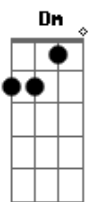

Temas de TV - Samurai X (1/3 Ichi-Junjou na Kanjou)

Tom: **C**

Depois de tocar o Verso 1A 2 vezes:

[Siam Shade] Sanbun no Ichi-Junjou na Kanjou
Composta por Siam Shade - Trilha Sonora Original Rurouni
Kenshin.

Letra da música:
Intro: e Riff

Acordes Usados:

Bb C Am Bb
Kowareru hodo aishite-mo

Intro - Guitarra 1 (Abafado)

Bb C Am Dm
Sanbun no Ichi mo tsutawaranai

Toque 3 vezes, depois da 2, a segunda guitarra começa

Bb C Am Bb
Junjou na Kanjou wa kala-mawari

[Guitarra 1 e Guitarra 2 juntas]

Bb C Am Dm
[I love you] sae ienai deiru

Guitarra 1

Bb C Am Bb Bb C D
MY HEART...

Guitarra 2

Verso 1

Depois da Intro toque:

D G
Nagashte-mu renai yoru-ga kowareru aomo-i

No verso 1 Guitarra 1 toca isso:

D G
Sore wa koi nan-deshto sasayaku yo

Acordes

© ukulele-chords.com

© ukulele-chords.com

© ukulele-chords.com

© ukulele-chords.com