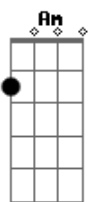

© ukulele-chords.com