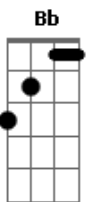

Temas de TV - Samurai X (1/3 Ichi-Junjou na Kanjou)

Tom: **C**

Depois de tocar o Verso 1A 2 vezes:

[Siam Shade] Sanbun no Ichi-Junjou na Kanjou
Composta por Siam Shade - Trilha Sonora Original Rurouni
Kenshin.

Letra da música:
Intro: e Riff

Acordes Usados:

Bb C Am Bb
Kowareru hodo aishite-mo

Intro - Guitarra 1 (Abafado)

Bb C Am Dm
Sanbun no Ichi mo tsutawaranai

Toque 3 vezes, depois da 2, a segunda guitarra começa

Bb C Am Bb
Junjou na Kanjou wa kala-mawari

[Guitarra 1 e Guitarra 2 juntas]

Bb C Am Dm
[I love you] sae ienai deiru

Guitarra 1

Bb C Am Bb Bb C D
MY HEART...

Guitarra 2

Verso 1

Depois da Intro toque:

D G
Nagashte-mu renai yoru-ga kowareru aomo-i

No verso 1 Guitarra 1 toca isso:

D G
Sore wa koi nan-deshto sasayaku yo

Acordes

© ukulele-chords.com

© ukulele-chords.com

© ukulele-chords.com

© ukulele-chords.com