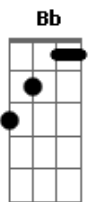

Temas de TV - Samurai X (1/3 Ichi-Junjou na Kanjou)

Tom: **C**

Depois de tocar o Verso 1A 2 vezes:

[Siam Shade] Sanbun no Ichi-Junjou na Kanjou
Composta por Siam Shade - Trilha Sonora Original Rurouni
Kenshin.

Letra da música:
Intro: e Riff

Acordes Usados:

Bb C Am Bb
Kowareru hodo aishite-mo

Intro - Guitarra 1 (Abafado)

Bb C Am Dm
Sanbun no Ichi mo tsutawaranai

Toque 3 vezes, depois da 2, a segunda guitarra começa

Bb C Am Bb
Junjou na Kanjou wa kala-mawari

[Guitarra 1 e Guitarra 2 juntas]

Bb C Am Dm
[I love you] sae ienai deiru

Guitarra 1

Bb C Am Bb Bb C D
MY HEART...

Guitarra 2

Verso 1

Depois da Intro toque:

D G
Nagashte-mu renai yoru-ga kowareru aomo-i

No verso 1 Guitarra 1 toca isso:

D G
Sore wa koi nan-deshto sasayaku yo

Acordes

© ukulele-chords.com

© ukulele-chords.com

© ukulele-chords.com

© ukulele-chords.com