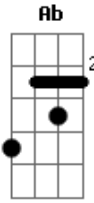

© ukulele-chords.com

© ukulele-chords.com