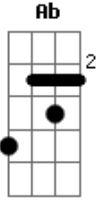

© ukulele-chords.com

© ukulele-chords.com