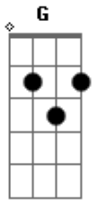

© ukulele-chords.com

© ukulele-chords.com