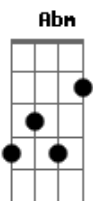

© ukulele-chords.com

© ukulele-chords.com