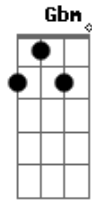

© ukulele-chords.com