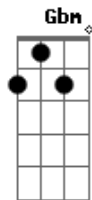

© ukulele-chords.com