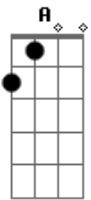

F G A A
Lá - gri - mas

F E
Lágrimas

A Gbm F
Belo dia pra se reencontrar

C E
Reviver o passado

A Gbm F
Sonhos loucos podem acordar

C E
Com você ao meu lado

Bm Dm
Deixa a vida levar

A Gbm
Aonde a sorte vai te alcançar

F C E
Não dá mais tempo pra pensar

Vai lá...

E7
Jogar os dados...

A
Olhar e ver...

Acordes

© ukulele-chords.com

© ukulele-chords.com

© ukulele-chords.com