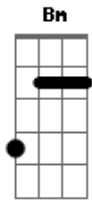

© ukulele-chords.com