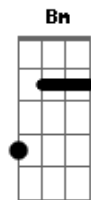

© ukulele-chords.com