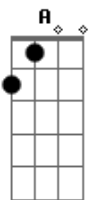

F G A A
Lá - gri - mas

F E
Lágrimas

A Gbm F
Belo dia pra se reencontrar

C E
Reviver o passado

A Gbm F
Sonhos loucos podem acordar

C E
Com você ao meu lado

Bm Dm
Deixa a vida levar

A Gbm
Aonde a sorte vai te alcançar

F C E
Não dá mais tempo pra pensar

Vai lá...

E7
Jogar os dados...

A
Olhar e ver...

Acordes

© ukulele-chords.com

© ukulele-chords.com

© ukulele-chords.com