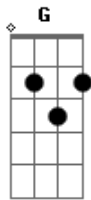

C E
Navegar contra o vento

Bm Dm
Vale a pena lembrar

A Gbm
Do velho tesouro no fundo do mar

F C E
Saltar sem medo, mergulhar...

E7
No pensamento...

A Gbm
Olhar e ver

Bm Dm

Ouvir dizer

F G A A
Lá - gri - mas

F E
Lágrimas

A Gbm F
Belo dia pra se reencontrar

C E
Reviver o passado

A Gbm F
Sonhos loucos podem acordar

C E
Com você ao meu lado

Bm Dm
Deixa a vida levar

A Gbm
Aonde a sorte vai te alcançar

F C E
Não dá mais tempo pra pensar

Vai lá...

E7
Jogar os dados...

A
Olhar e ver...

Acordes

© ukulele-chords.com

© ukulele-chords.com

© ukulele-chords.com