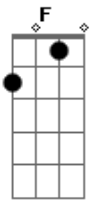

F G A A
Lá - gri - mas

F E
Lágrimas

A Gbm F
Belo dia pra se reencontrar

C E
Reviver o passado

A Gbm F
Sonhos loucos podem acordar

C E
Com você ao meu lado

Bm Dm
Deixa a vida levar

A Gbm
Aonde a sorte vai te alcançar

F C E
Não dá mais tempo pra pensar

Vai lá...

E7
Jogar os dados...

A
Olhar e ver...

Acordes

© ukulele-chords.com

© ukulele-chords.com

© ukulele-chords.com