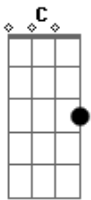

C E
Navegar contra o vento

Bm Dm
Vale a pena lembrar

A Gbm
Do velho tesouro no fundo do mar

F C E
Saltar sem medo, mergulhar...

E7
No pensamento...

A Gbm
Olhar e ver

Bm Dm

Ouvir dizer

F G A A
Lá - gri - mas

F E
Lágrimas

A Gbm F
Belo dia pra se reencontrar

C E
Reviver o passado

A Gbm F
Sonhos loucos podem acordar

C E
Com você ao meu lado

Bm Dm
Deixa a vida levar

A Gbm
Aonde a sorte vai te alcançar

F C E
Não dá mais tempo pra pensar

Vai lá...

E7
Jogar os dados...

A
Olhar e ver...

Acordes

© ukulele-chords.com

© ukulele-chords.com

© ukulele-chords.com