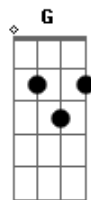

C E
Navegar contra o vento

Bm Dm
Vale a pena lembrar

A Gbm
Do velho tesouro no fundo do mar

F C E
Saltar sem medo, mergulhar...

E7
No pensamento...

A Gbm
Olhar e ver

Bm Dm

Ouvir dizer

F G A A
Lá - gri - mas

F E
Lágrimas

A Gbm F
Belo dia pra se reencontrar

C E
Reviver o passado

A Gbm F
Sonhos loucos podem acordar

C E
Com você ao meu lado

Bm Dm
Deixa a vida levar

A Gbm
Aonde a sorte vai te alcançar

F C E
Não dá mais tempo pra pensar

Vai lá...

E7
Jogar os dados...

A
Olhar e ver...

Acordes

© ukulele-chords.com

© ukulele-chords.com

© ukulele-chords.com