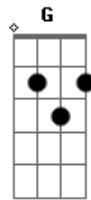

C E
Navegar contra o vento

Bm Dm
Vale a pena lembrar

A Gbm
Do velho tesouro no fundo do mar

F C E
Saltar sem medo, mergulhar...

E7
No pensamento...

A Gbm
Olhar e ver

Bm Dm

Ouvir dizer

F G A A
Lá - gri - mas

F E
Lágrimas

A Gbm F
Belo dia pra se reencontrar

C E
Reviver o passado

A Gbm F
Sonhos loucos podem acordar

C E
Com você ao meu lado

Bm Dm
Deixa a vida levar

A Gbm
Aonde a sorte vai te alcançar

F C E
Não dá mais tempo pra pensar

Vai lá...

E7
Jogar os dados...

A
Olhar e ver...

Acordes

© ukulele-chords.com

© ukulele-chords.com

© ukulele-chords.com