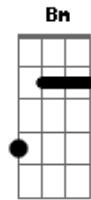

© ukulele-chords.com