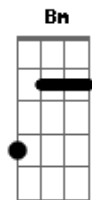

© ukulele-chords.com