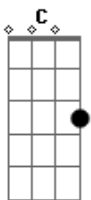

C E
Navegar contra o vento

Bm Dm
Vale a pena lembrar

A Gbm
Do velho tesouro no fundo do mar

F C E
Saltar sem medo, mergulhar...

E7
No pensamento...

A Gbm
Olhar e ver

Bm Dm

Ouvir dizer

F G A A
Lá - gri - mas

F E
Lágrimas

A Gbm F
Belo dia pra se reencontrar

C E
Reviver o passado

A Gbm F
Sonhos loucos podem acordar

C E
Com você ao meu lado

Bm Dm
Deixa a vida levar

A Gbm
Aonde a sorte vai te alcançar

F C E
Não dá mais tempo pra pensar

Vai lá...

E7
Jogar os dados...

A
Olhar e ver...

Acordes

© ukulele-chords.com

© ukulele-chords.com

© ukulele-chords.com