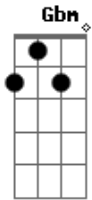

© ukulele-chords.com