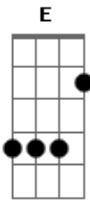

© ukulele-chords.com