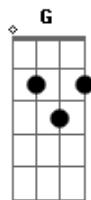

C E
Navegar contra o vento

Bm Dm
Vale a pena lembrar

A Gbm
Do velho tesouro no fundo do mar

F C E
Saltar sem medo, mergulhar...

E7
No pensamento...

A Gbm
Olhar e ver

Bm Dm

Ouvir dizer

F G A A
Lá - gri - mas

F E
Lágrimas

A Gbm F
Belo dia pra se reencontrar

C E
Reviver o passado

A Gbm F
Sonhos loucos podem acordar

C E
Com você ao meu lado

Bm Dm
Deixa a vida levar

A Gbm
Aonde a sorte vai te alcançar

F C E
Não dá mais tempo pra pensar

Vai lá...

E7
Jogar os dados...

A
Olhar e ver...

Acordes

© ukulele-chords.com

© ukulele-chords.com

© ukulele-chords.com