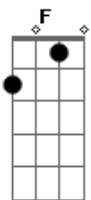

F G A A
Lá - gri - mas

F E
Lágrimas

A Gbm F
Belo dia pra se reencontrar

C E
Reviver o passado

A Gbm F
Sonhos loucos podem acordar

C E
Com você ao meu lado

Bm Dm
Deixa a vida levar

A Gbm
Aonde a sorte vai te alcançar

F C E
Não dá mais tempo pra pensar

Vai lá...

E7
Jogar os dados...

A
Olhar e ver...

Acordes

© ukulele-chords.com

© ukulele-chords.com

© ukulele-chords.com