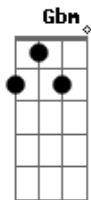

© ukulele-chords.com