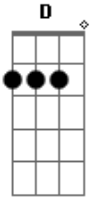

© ukulele-chords.com