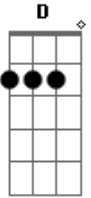

© ukulele-chords.com