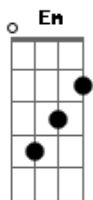

Temas de TV - Kamen Rider Black RX

Tom: G

Em
Kamen Rider Black RX

G **D**
Ele vive a cada instante combatendo um inimigo fatal

Am
É o nosso eterno vigilante

Bm
Um mutante contra as forças do mal

Em **D**
Kamen Rider, o mundo mais feliz

Em **D**
Kamen Rider, é o que ele sempre quis

C **D** **Em**
Kamen Rider Black RX

0 herói não desiste segue avante

D
Desafiando o poder

C
Tentando sobreviver

Bm
Sem temor

C **D** **Em**
0 herói ergue o braço como um gigante

D **C** **Bm**
Derrotando qualquer invasor

Em **D**
Kamen Rider, o mundo mais feliz

Em **D**
Kamen Rider, é o que ele sempre quis

C **D** **Em**
Kamen Rider Black RX

Acordes

© ukulele-chords.com

© ukulele-chords.com