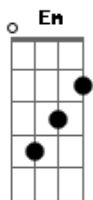

Temas de TV - Kamen Rider Black RX

Tom: G

^{Em}
Kamen Rider Black RX

^G Ele vive a cada instante combatendo ^D um inimigo fatal

^{Am} É o nosso eterno vigilante

^{Bm} Um mutante contra as forças do mal

^{Em} ^D Kamen Rider, o mundo mais feliz

^{Em} ^D Kamen Rider, é o que ele sempre quis

^C ^D ^{Em} Kamen Rider Black RX

0 herói não desiste segue avante

^D Desafiando o poder

^C Tentando sobreviver

^{Bm} Sem temor

^C ^D ^{Em} 0 herói ergue o braço como um gigante

^D ^C ^{Bm} Derrotando qualquer invasor

^{Em} ^D Kamen Rider, o mundo mais feliz

^{Em} ^D Kamen Rider, é o que ele sempre quis

^C ^D ^{Em} Kamen Rider Black RX

Acordes

© ukulele-chords.com

© ukulele-chords.com