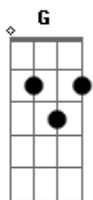

Temas de TV - Kamen Rider Black RX

Tom: G

Em
Kamen Rider Black RX

G **D**
Ele vive a cada instante combatendo um inimigo fatal

Am
É o nosso eterno vigilante

Bm
Um mutante contra as forças do mal

Em **D**
Kamen Rider, o mundo mais feliz

Em **D**
Kamen Rider, é o que ele sempre quis

C **D** **Em**
Kamen Rider Black RX

0 herói não desiste segue avante

D
Desafiando o poder

C
Tentando sobreviver

Bm
Sem temor

C **D** **Em**
0 herói ergue o braço como um gigante

D **C** **Bm**
Derrotando qualquer invasor

Em **D**
Kamen Rider, o mundo mais feliz

Em **D**
Kamen Rider, é o que ele sempre quis

C **D** **Em**
Kamen Rider Black RX

Acordes

© ukulele-chords.com