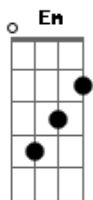

# Temas de TV - Kamen Rider Black RX

Tom: G

<sup>Em</sup>  
Kamen Rider Black RX

<sup>G</sup> Ele vive a cada instante combatendo <sup>D</sup> um inimigo fatal

<sup>Am</sup> É o nosso eterno vigilante

<sup>Bm</sup> Um mutante contra as forças do mal

<sup>D</sup> Desafiando o poder

<sup>C</sup> Tentando sobreviver

<sup>Bm</sup> Sem temor

<sup>C</sup> <sup>D</sup> <sup>Em</sup> 0 herói ergue o braço como um gigante

<sup>D</sup> <sup>C</sup> <sup>Bm</sup> Derrotando qualquer invasor

<sup>Em</sup> <sup>D</sup> Kamen Rider, o mundo mais feliz

<sup>Em</sup> <sup>D</sup> Kamen Rider, é o que ele sempre quis

<sup>C</sup> <sup>D</sup> <sup>Em</sup> Kamen Rider Black RX