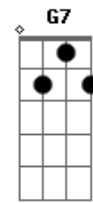

© ukulele-chords.com