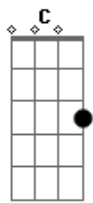

Temas de TV - Hora de aventura - todo se queda

tom:
 G C
 Al jardín Vayamos
 G B7
 Vas a encontrar algo
 Em C
 Donde lo dejaste
 G D7
 Pero al revés
 G C
 Y cuando lo encuentres
 G B7
 Ya descolorido
 Em C
 De abajo es más claro
 G D
 Al voltearlo veras

Em
 Donde lo dejaste
 D
 Todo está ahí
 B7 Em
 Aunque cambiando
 G7 C
 Siempre muy lento
 G
 Cada momento
 D
 De sutiles maneras
 B7 Em
 Todo se queda

Am
 Todo se queda

Acordes

© ukulele-chords.com

© ukulele-chords.com