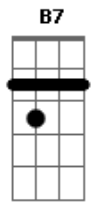

Temas de TV - Hora de aventura - todo se queda

tom:
 G C
 Al jardín Vayamos
 G B7
 Vas a encontrar algo
 Em C
 Donde lo dejaste
 G D7
 Pero al revés
 G C
 Y cuando lo encuentres
 G B7
 Ya descolorido
 Em C
 De abajo es más claro
 G D
 Al voltearlo veras

Em
 Donde lo dejaste
 D
 Todo está ahí
 B7 Em
 Aunque cambiando
 G7 C
 Siempre muy lento
 G
 Cada momento
 D
 De sutiles maneras
 B7 Em
 Todo se queda

Am
 Todo se queda

Acordes

© ukulele-chords.com

© ukulele-chords.com