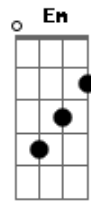

© ukulele-chords.com