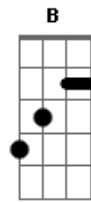

© ukulele-chords.com