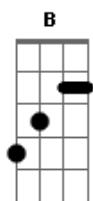

© ukulele-chords.com