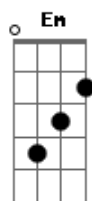

© ukulele-chords.com