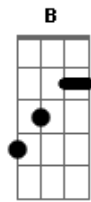

Temas de TV - Fly, o Pequeno Guerreiro (Dragon Quest)

Tom: G
Intro: G C D G Em C D

G C
Voar por terras distantes
D G
Ser um herói de verdade
G C
Aprendi a usar a magia
D G B
Em horas de dificuldade
Em Em
Vovô sempre quis me ensinar
Em Em
Um dia vou ter que aprender
C G
Pra lutar contra as forças do mal

D
tudo a gente tem que saber
Am C D D
Defender quem precisa de ajuda
G C Em Em7 Em G
A justiça em primeiro lugar
G C G7 D
Pois todo herói de verdade pelo bem sempre tem que lutar!
C G Am Am
Fly, Fly, Fly...
D D G
Quer a paz que o inimigo destrói
C G Am Am
Fly, Fly, Fly...
D D G7
Um pouco de mago e muito de herói

Acordes

© ukulele-chords.com

© ukulele-chords.com

© ukulele-chords.com

© ukulele-chords.com

© ukulele-chords.com

© ukulele-chords.com

© ukulele-chords.com

© ukulele-chords.com