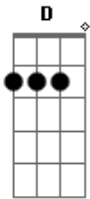

Temas de TV - ET e Rodolfo (Dança do ET)

Tom: G

Intro: G C D G C D G

(Segurar no G)

Prepara a buzanfa ordinária

Bota a mão no bigolinho ordinária

Segura a calçinha ordinária

Também a cueca tudo bem

Eu vou mostrar pra vocês

Como se dança pra valer

Não é bundinha nem garrafa

É a dança do ET

Pegue seu amiguinho

E chame ele de trocinho

Empure puxa pra lá e pra cá

Segurando pelo bigolinho

Mão na cabeça, nariz pra frente

2 x

Olho vesgo, boca sem dente

Ulele Ulala é a dança do ET que veio Abalá 2x

Eu já segurei o tchaco

Solo: G C D G C D G

Mas agora é diferente

Essa dança é de outro planeta

E te deixa muito mais contente

Tem loira e morena que

dança toda prosa

Mas a bunda do ET? é mais

bonita e muito mais gostosa

Mão na cabeça, nariz pra frente

Olho vesgo, boca sem dente 2 x

Ulele Ulala é a dança do ET que veio Abalá 2x

Acordes

© ukulele-chords.com

© ukulele-chords.com

© ukulele-chords.com

© ukulele-chords.com