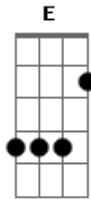

© ukulele-chords.com