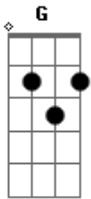

Temas de TV - ET e Rodolfo (Dança do ET)

Tom: G

Intro: G C D G C D G

(Segurar no G)

Prepara a buzanfa ordinária

Bota a mão no bigolinho ordinária

Segura a calçinha ordinária

Também a cueca tudo bem

Eu vou mostrar pra vocês

Como se dança pra valer

Não é bundinha nem garrafa

É a dança do ET

Pegue seu amiguinho

E chame ele de trocinho

Empure puxa pra lá e pra cá

Segurando pelo bigolinho

Mão na cabeça, nariz pra frente

2 x

Olho vesgo, boca sem dente

Ulele Ulala é a dança do ET que veio Abalá 2x

Eu já segurei o tchaco

Solo: G C D G C D G

Mas agora é diferente

Essa dança é de outro planeta

E te deixa muito mais contente

Tem loira e morena que

dança toda prosa

Mas a bunda do ET? é mais

bonita e muito mais gostosa

Mão na cabeça, nariz pra frente

Olho vesgo, boca sem dente 2 x

Ulele Ulala é a dança do ET que veio Abalá 2x

Acordes

© ukulele-chords.com