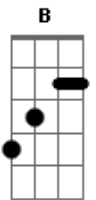

© ukulele-chords.com