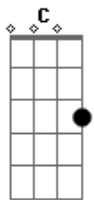

© ukulele-chords.com