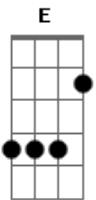

© ukulele-chords.com