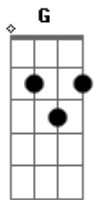

© ukulele-chords.com