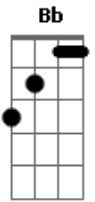

© ukulele-chords.com