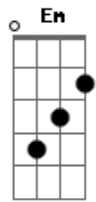

© ukulele-chords.com