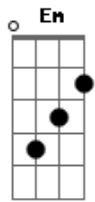

© ukulele-chords.com