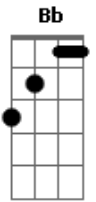

© ukulele-chords.com