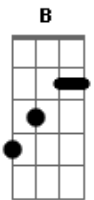

© ukulele-chords.com