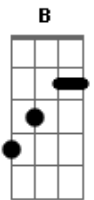

© ukulele-chords.com