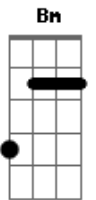

© ukulele-chords.com