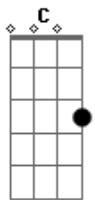

© ukulele-chords.com