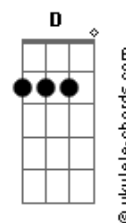

Temas de TV - De vuelta al barrio - un amor del ayer

tom:

Gm

Intro: Bb , Gm , Gb7 , F

Bb Eb

No pensé que volvería a verte otra vez

Gm

fue aquí donde te conocí

Eb

tan radiante tan bonita

Ebm F

nunca pude olvidarme de ti

Bb

Un amor del ayer

Acordes

D Gm G7
de esos que no se olvidan jamás

Eb Ebm
un amor del ayer

F
un amor de verdad

G 0:

Bb , D , Gm , G7 , Eb , F , Bb , F

Bb

Un amor del ayer

D Gm G7

que no tiene final