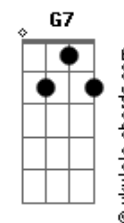

Temas de TV - De vuelta al barrio - un amor del ayer

tom:

Gm

Intro: Bb , Gm , Gb7 , F

Bb Eb

No pensé que volvería a verte otra vez

Gm

fue aquí donde te conocí

Eb

tan radiante tan bonita

Ebm F

nunca pude olvidarme de ti

Bb

Un amor del ayer

Acordes

D Gm G7
de esos que no se olvidan jamás

Eb Ebm
un amor del ayer

F
un amor de verdad

G 0:

Bb , D , Gm , G7 , Eb , F , Bb , F

Bb

Un amor del ayer

D Gm G7

que no tiene final