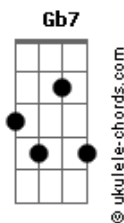

Temas de TV - De vuelta al barrio - un amor del ayer

tom:

Gm

Intro: Bb , Gm , Gb7 , F

Bb Eb

No pensé que volvería a verte otra vez

Gm

fue aquí donde te conocí

Eb

tan radiante tan bonita

Ebm F

nunca pude olvidarme de ti

Bb

Un amor del ayer

Acordes

D Gm G7
de esos que no se olvidan jamás

Eb Ebm
un amor del ayer

F
un amor de verdad

G 0:

Bb , D , Gm , G7 , Eb , F , Bb , F

Bb

Un amor del ayer

D Gm G7

que no tiene final