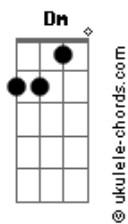

Temas de TV - De vuelta al barrio - un amor del ayer

tom:

Gm

Intro: Bb , Gm , Gb7 , F

Bb Eb

No pensé que volvería a verte otra vez

Gm

fue aquí donde te conocí

Eb

tan radiante tan bonita

Ebm F

nunca pude olvidarme de ti

Bb

Un amor del ayer

Acordes

D Gm G7
de esos que no se olvidan jamás

Eb Ebm
un amor del ayer

F
un amor de verdad

G 0:

Bb , D , Gm , G7 , Eb , F , Bb , F

Bb

Un amor del ayer

D Gm G7

que no tiene final