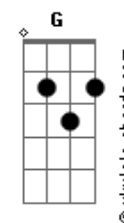

Temas de TV - De vuelta al barrio - un amor del ayer

tom:

Gm

Intro: Bb , Gm , Gb7 , F

Bb Eb

No pensé que volvería a verte otra vez

Gm

fue aquí donde te conocí

Eb

tan radiante tan bonita

Ebm F

nunca pude olvidarme de ti

Bb

Un amor del ayer

Acordes

D Gm G7
de esos que no se olvidan jamás

Eb Ebm
un amor del ayer

F
un amor de verdad

G 0:

Bb , D , Gm , G7 , Eb , F , Bb , F

Bb

Un amor del ayer

D Gm G7

que no tiene final