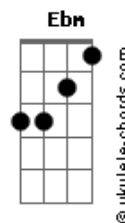

Temas de TV - De vuelta al barrio - un amor del ayer

tom:

Gm

Intro: Bb , Gm , Gb7 , F

Bb Eb

No pensé que volvería a verte otra vez

Gm

fue aquí donde te conocí

Eb

tan radiante tan bonita

Ebm F

nunca pude olvidarme de ti

Bb

Un amor del ayer

Acordes

D Gm G7
de esos que no se olvidan jamás

Eb Ebm
un amor del ayer

F
un amor de verdad

G 0:

Bb , D , Gm , G7 , Eb , F , Bb , F

Bb

Un amor del ayer

D Gm G7

que no tiene final