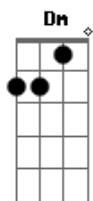

© ukulele-chords.com

D Gm G7
de esos que no se olvidan jamás

Eb Ebm
un amor del ayer

F
un amor de verdad

G 0:

Bb , D , Gm , G7 , Eb , F , Bb , F

Bb

Un amor del ayer

D Gm G7

que no tiene final

Eb

un amor del ayer

F

un amor de verdad

FINAL:

Bb , Dm , Gm , F , Bb