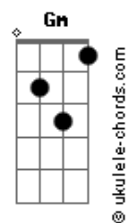

Temas de TV - De vuelta al barrio - un amor del ayer

tom:

Gm

Intro: Bb , Gm , Gb7 , F

Bb Eb

No pensé que volvería a verte otra vez

Gm

fue aquí donde te conocí

Eb

tan radiante tan bonita

Ebm F

nunca pude olvidarme de ti

Bb

Un amor del ayer

Acordes

D Gm G7
de esos que no se olvidan jamás

Eb Ebm
un amor del ayer

F
un amor de verdad

G 0:

Bb , D , Gm , G7 , Eb , F , Bb , F

Bb

Un amor del ayer

D Gm G7

que no tiene final