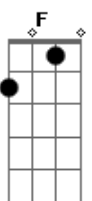

© ukulele-chords.com