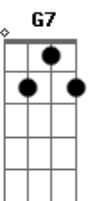

© ukulele-chords.com