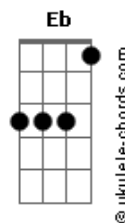

Temas de TV - De vuelta al barrio - un amor del ayer

tom:

Gm

Intro: Bb , Gm , Gb7 , F

Bb Eb

No pensé que volvería a verte otra vez

Gm

fue aquí donde te conocí

Eb

tan radiante tan bonita

Ebm F

nunca pude olvidarme de ti

Bb

Un amor del ayer

Acordes

D Gm G7
de esos que no se olvidan jamás

Eb Ebm
un amor del ayer

F
un amor de verdad

G 0:

Bb , D , Gm , G7 , Eb , F , Bb , F

Bb

Un amor del ayer

D Gm G7

que no tiene final