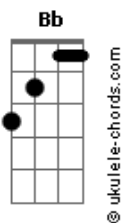

Temas de TV - De vuelta al barrio - un amor del ayer

tom:

Gm

Intro: Bb , Gm , Gb7 , F

Bb Eb

No pensé que volvería a verte otra vez

Gm

fue aquí donde te conocí

Eb

tan radiante tan bonita

Ebm F

nunca pude olvidarme de ti

Bb

Un amor del ayer

Acordes

D Gm G7
de esos que no se olvidan jamás

Eb Ebm
un amor del ayer

F
un amor de verdad

G 0:

Bb , D , Gm , G7 , Eb , F , Bb , F

Bb

Un amor del ayer

D Gm G7

que no tiene final