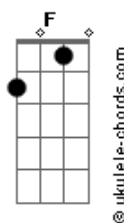

Temas de TV - De vuelta al barrio - un amor del ayer

tom:

Gm

Intro: Bb , Gm , Gb7 , F

Bb Eb

No pensé que volvería a verte otra vez

Gm

fue aquí donde te conocí

Eb

tan radiante tan bonita

Ebm F

nunca pude olvidarme de ti

Bb

Un amor del ayer

Acordes

D Gm G7
de esos que no se olvidan jamás

Eb Ebm
un amor del ayer

F
un amor de verdad

G 0:

Bb , D , Gm , G7 , Eb , F , Bb , F

Bb

Un amor del ayer

D Gm G7

que no tiene final