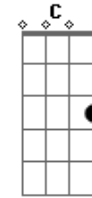

© ukulele-chords.com