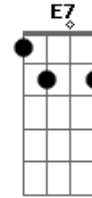

© ukulele-chords.com

Nessa festa é preciso por um fim

Vou chamar Ddrim Ddrim

E os passeios da barata pela casa

Vão ter fim, vão ter fim

Ddrim, DDDrim