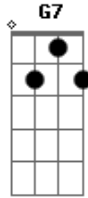

© ukulele-chords.com