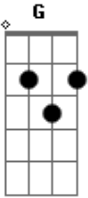

Temas de TV - Ddrim

tom:

G

G7

A pulguinha dançando iê iê iê

O pernilongo mordendo meu nenê ui

E o dia inteiro a traça passa a roer

G7

Acordes

© ukulele-chords.com