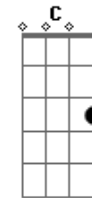

© ukulele-chords.com