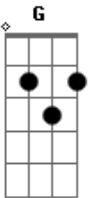

Temas de TV - Ddrim

tom:

G

G7

A pulguinha dançando iê iê iê

O pernilongo mordendo meu nenê ui

E o dia inteiro a traça passa a roer

G7

Acordes

© ukulele-chords.com