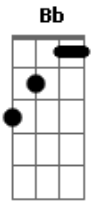

Temas de TV - Cavaleiros do Zodiaco - Soldier Dream (Abertura de Asgard e Poseidon)

Tom: F

Riff

F
Lutar e brilhar
Db
Como um guerreiro.
Bb C
Situat, persistir,
Db Eb
Superar qualquer barreira.

F
Encarar sem temor
Db
Seu destino
Bb C
E será um vencedor
Db F
Com a luz que te guiar.

Eb
Os perigos enfrentar,

F
O seu cosmo elevar.
Eb Bb Db C
E a vitória irá chegar.
F G Ab
Com o amanhã!

(Eb)
Saint Seiya
(Ab) Eb F
O coração que pode alcançar
(Db) (Eb)
A chama que acende a esperança

(Eb)
Saint Seiya
(Ab)
As suas asas no céu vão abrir
(Eb)
E os corações novamente irão sorrir.

deixe soar o acorde

Acordes

© ukulele-chords.com

© ukulele-chords.com

© ukulele-chords.com

© ukulele-chords.com

© ukulele-chords.com

© ukulele-chords.com