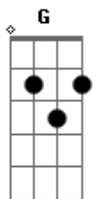

Temas de TV - Bob Esponja - Gary vuelve a casa

tom:
G
G

Gary ya sé
Que estuve mal
Te descuidé
Y ahora no estás

F Am G D

Gary, lo lamento
Te olvidé
Y no pensé que iba a perder
Ahora me dejaste solo
Estoy sin ti
Tu miau es música si pienso en ti
Vuelve a casa pronto

Vuelve a mi
(Gary, vuelve a mi)
Gary tu no ves que yo estaba ciego
Y no sé qué hacer por tenerte de nuevo

F Am G D

Más que una mascota
Mi mejor amigo, eres mi familia
No te olvidaré vuelve a mi
No tengo perdón
Por haberte olvidado el ritmo
Bajo en mi corazón
Espero que esto leas
Y en casa pronto estés
. . . Gary vuelve a mi

Acordes

© ukulele-chords.com