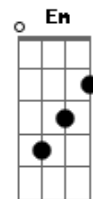

© ukulele-chords.com