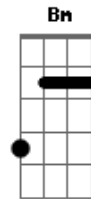

© ukulele-chords.com