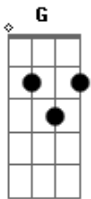

Temas de TV - Bob Esponja - Gary vuelve a casa

tom:
G
G

Gary ya sé
Bm7
Que estuve mal
C
Te descuidé
C
Y ahora no estás
F Am G D

C
Gary, lo lamento
D
Te olvidé
Em A7
Y no pensé que iba a perder
C D
Ahora me dejaste solo
Em A7
Estoy sin ti
C D Em A7
Tu miau es música si pienso en ti
C D
Vuelve a casa pronto
G

Vuelve a mi
Bm C C
(Gary, vuelve a mi)
G Bm
Gary tu no ves que yo estaba ciego
C C
Y no sé qué hacer por tenerte de nuevo
F Am G D

C D
Más que una mascota
Em Am
Mi mejor amigo, eres mi familia
C D
No te olvidaré vuelve a mi
Em A7
No tengo perdón
C D
Por haberte olvidado el ritmo
Em A7
Bajo en mi corazón
C D
Espero que esto leas
Em A7
Y en casa pronto estás
C D G Bm C C F Am G
. . . Gary vuelve a mi

Acordes

© ukulele-chords.com