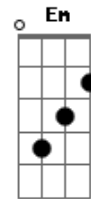

© ukulele-chords.com