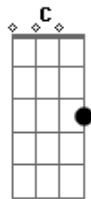

© ukulele-chords.com