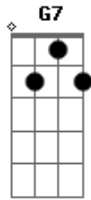

Temas de TV - Atroveran

tom:

Intro: G7 C

Ai,ai,ai,ai como sofri

Com uma cólica quase morri

Só sei que logo, atroveran tomei

G7 C
A dor se foi, eu melhorei

G7
Atroveran

C
Tomou passou

G7
Atroveran

C
Tomou passou

Acordes

© ukulele-chords.com

© ukulele-chords.com

© ukulele-chords.com

© ukulele-chords.com