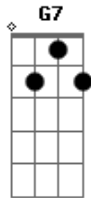

# Temas de TV - Atroveran

tom:

Intro: G7 C

Ai,ai,ai,ai como <sup>C</sup>sofri <sup>Dm7</sup>

Com uma cólica quase morri <sup>G7</sup>

Só sei que logo, <sup>C</sup>atroveran tomei

<sup>G7</sup>A dor se foi, eu melhorei <sup>C</sup>

<sup>G7</sup>Atroveran

Tomou <sup>C</sup>passou

<sup>G7</sup>Atroveran

Tomou <sup>C</sup>passou