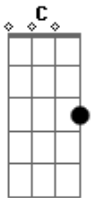

Temas de TV - Atroveran

tom:

Intro: G7 C

Ai,ai,ai,ai como ^Csofri ^{Dm7}

Com uma cólica quase morri ^{G7}

Só sei que logo, atroveran ^Ctomei

^{G7}A dor se foi, eu melhorei ^C

^{G7}Atroveran

Tomou ^Cpassou

^{G7}Atroveran

Tomou ^Cpassou

Acordes

© ukulele-chords.com