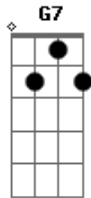

Temas de TV - Atroveran

tom:

Intro: G7 C

Ai,ai,ai,ai como ^Csofri ^{Dm7}

Com uma cólica quase morri ^{G7}

Só sei que logo, atroveran ^Ctomei

^{G7}A dor se foi, eu melhorei ^C

^{G7}Atroveran

Tomou ^Cpassou

^{G7}Atroveran

Tomou ^Cpassou

Acordes

© ukulele-chords.com

© ukulele-chords.com

© ukulele-chords.com

© ukulele-chords.com

© ukulele-chords.com