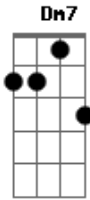

© ukulele-chords.com