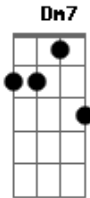

© ukulele-chords.com

© ukulele-chords.com