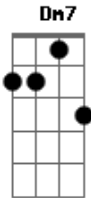

Temas de TV - Atroveran

tom:

Intro: G7 C

Ai,ai,ai,ai como ^Csofri ^{Dm7}

Com uma cólica quase morri ^{G7}

Só sei que logo, atroveran ^Ctomei

^{G7}A dor se foi, eu melhorei ^C

Atroveran ^{G7}

Tomou passou ^C

Atroveran ^{G7}

Tomou passou ^C

Acordes

© ukulele-chords.com

© ukulele-chords.com

© ukulele-chords.com

© ukulele-chords.com