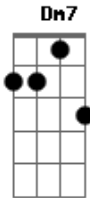

© ukulele-chords.com